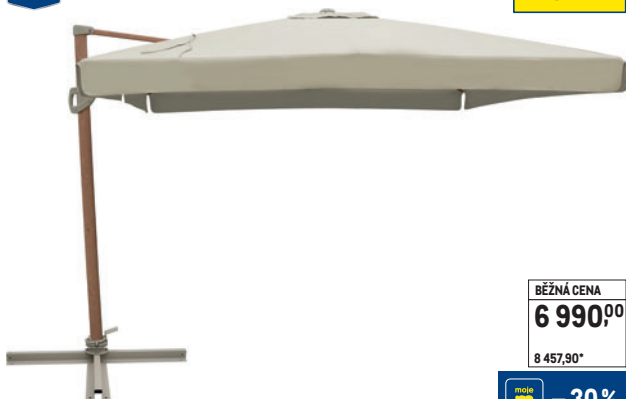

**NOVINKA**
METRO  
PROFESSIONAL**ZÁVĚSNÝ SLUNEČNÍK VALERIAN – BĚŽOVÝ**

- rozměry: 3×3 m · materiál rámu: hliník/ocel
- konstrukce s designem dřeva
- látka: 250 g/m<sup>2</sup> polyester
- úroveň ochrany UV 50+
- určený pro komerční použití