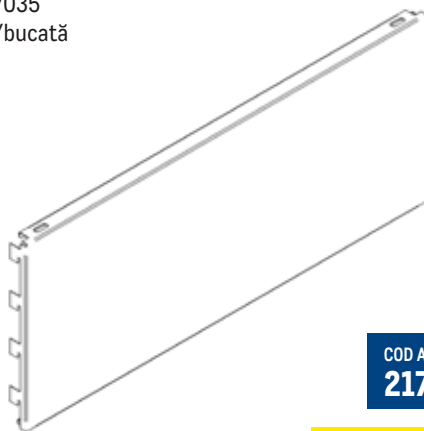

PANOU SPATE RAFT METALIC

200 x 1000 mm
RAL 7035
Preț/bucată

COD ARTICOL:
217702

35,00

PICIOR TERMINAL RAFT PERETE

Picior terminal pentru raft
2015mm înălțime.
Culoare standard: gri RAL
7035
Preț/bucată

ALTE DIMENSIUNI ȘI CULORI
DISPONIBILE LA COMANDĂ