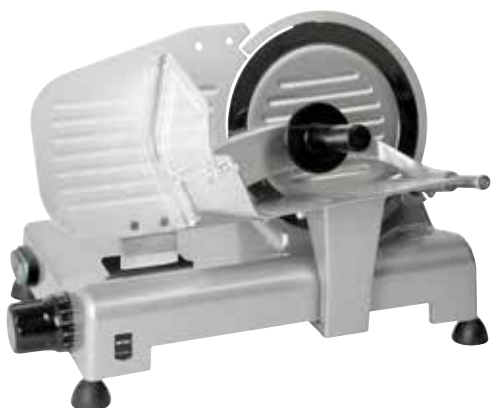

## FELIATOR MEZELURI 195 MM

- lamă inox
- sistem ascuțire lamă detașabil
- ajustare grosime de tăiere: 1-15 mm
- tăiere rotundă: Ø 135 / 145 mm
- tăiere rectangulară: 175x130 mm / 180x145 mm
- alimentare: 220 V