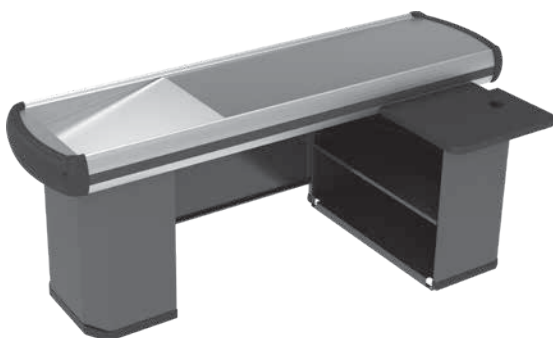

COD ARTICOL:
398638

2500,00

PRESĂ PENTRU BALOTAT DEȘURI RECICLABILE

- Domeniu de aplicabilitate: compactare deșuri reciclabile (hârtie, carton, plastic și alte deșuri reciclabile) · Tensiune: 220V · Dimensiune presă: 1730x800x690mm(HxLxL) · Înălțime maximă de lucru (ansamblu echipament+tijă): 2.10m · Asigură evacuare automată a baloților din presă și curățarea rapidă a componentelor presei · Dimensiune balot: 600x600x500mm(HxLxL) · Greutate balot: 25-35kg
- Asistență tehnică, instalare și punere în funcțiune incluse în preț

**DISPONIBIL
LA COMANDĂ**