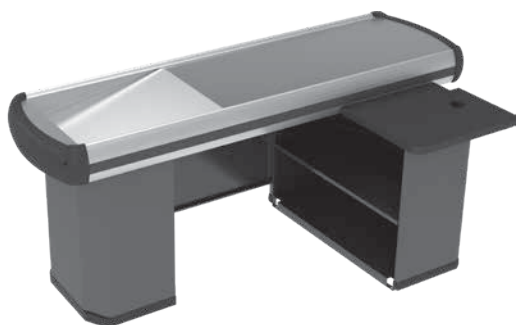

TEJGHEA CASĂ DE MARCAT 125 CM

- Dimensiuni: LxHxA 125x110x80 cm
- Prevăzută cu blat pentru casa de marcat/monitor.
- Poliță suplimentară. Suprafață antizgârieturi.
- Profile laterale tejghea din material plastic
- Culoare gri
- Preț/bucată

COD ARTICOL:
396443

2150,00

TEJGHEA CASĂ DE MARCAT 170 CM

- Dimensiuni: LxHxA 170x110x80 cm
- Prevăzută cu blat pentru casa de marcat/monitor
- Poliță suplimentară. Suprafață antizgârieturi
- Profile laterale tejghea din material plastic
- Culoare gri
- Preț/bucată

**DISPONIBIL
LA COMANDĂ**