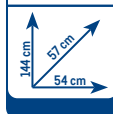

GN212

Frigider 2 uși

- capacitate utilă frigider: 171 L
- capacitate utilă congelator: 42 L
- 3 rafturi ajustabile, 1 sertar pentru legume