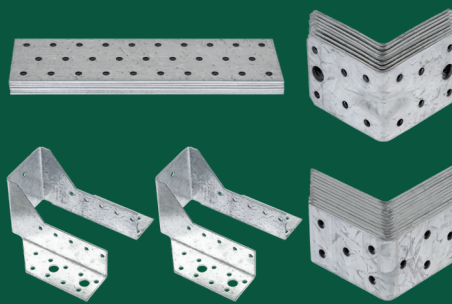

Per stuk

~~3.99~~
3.99

Van verzinkt staal

**/// PARKSIDE®
Houtverbinders**

- Keuze uit balkdragers (2-delig), versterkingshoeken (8- of 12-delig), verbindingsplaten (6-delig) en hoekankers (2-, 4- of 8-delig)