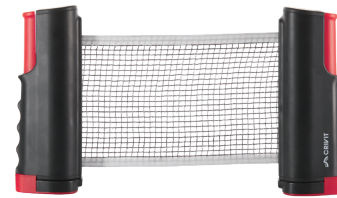

**€10.-
KORTING**

4-delig

PER SET

~~24.99~~

14.99

Ook op [lidl.nl](https://www.lidl.nl)

crivit PRO Padelset

- Bestaat uit racket en 3 ballen
- Geschikt voor beginners
- Incl. draagtas

PER STUK/SET

~~14.99~~

9.99

Ook op [lidl.nl](https://www.lidl.nl)

crivit PRO Tafeltennis- of net

- Tafeltennisset bestaat uit 2 batjes en 3 ballen
- Tafeltennisnet past op tafelbladen met dikte van 0,5-5 cm en breedte van max. 160 cm