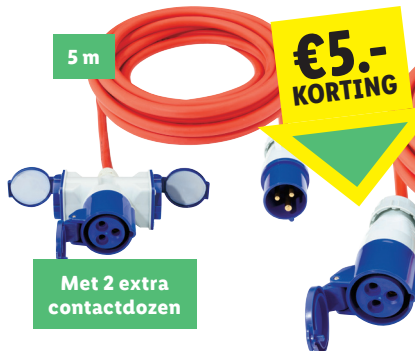

9,99

Ook op [lidl.nl](https://www.lidl.nl)

Multifunctionele LED-lamp

• Innovatief 3-in-1 design: handschijnwerper, lantaarn en tafellamp

1,5 m

**/// PARKSIDE®
CEE-adapterkabel, -verdeler
of -hoekadapter**

- Geschikt voor buitenshuis
- Aansluitkoppeling met afdekking
- Spatwaterdicht (IP44)

PER STUK

~~4,99~~

3,99

Ook op [lidl.nl](https://www.lidl.nl)

Opvouwbare schaal of emmer

5 m

**€5,-
KORTING**

Met 2 extra
contactdozen