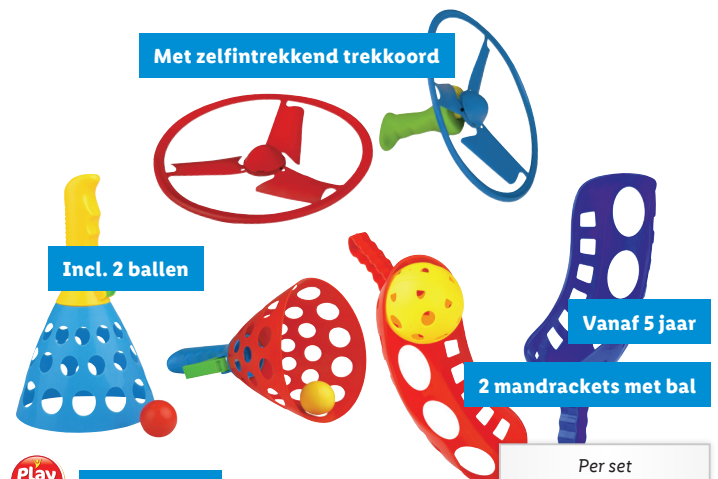

Vanaf 3 jaar

Dartbord met klittenband

- Voor binnen en buiten
- Met ophangvoorziening
- Incl. 3 lichte klittenbandballen

Per set

1.99

Ook op [lidl.nl](https://www.lidl.nl)

Met zelfintrekkend trekkoord

Incl. 2 ballen

Vanaf 5 jaar

2 mandrackets met bal

Vanaf 3 jaar

Buitenspel

- Keuze uit vangbalspel, vliegpropeller en werp-/vangspel

Per set

1.99

LENA