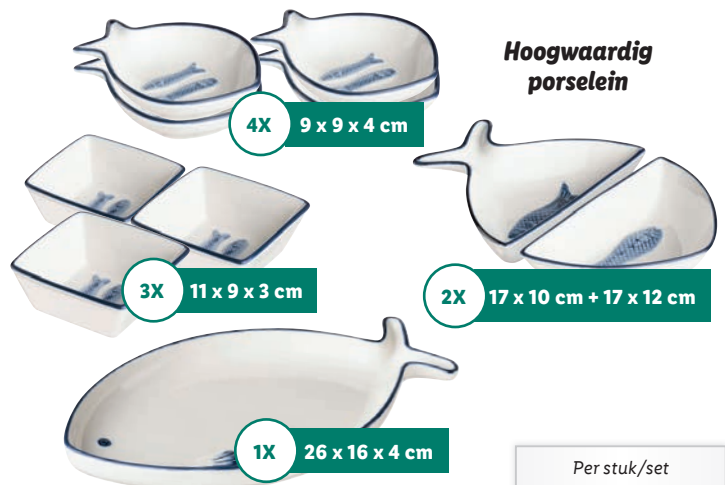

ERNESTO® Wijn- of waterglazen set

• Hoogwaardig geribbeld kristalglas

Ook op [lidl.nl](https://www.lidl.nl)

2X 14 x 2 cm

2X 20 x 12 x 15 cm

PER STUK/SET

~~4.99~~

3.99

ERNESTO® Serveerschalen

• Keuze uit verschillende varianten, ook in wit glas verkrijgbaar

Ook op [lidl.nl](https://www.lidl.nl)

Hoogwaardig porselein

4X 9 x 9 x 4 cm

3X 11 x 9 x 3 cm

2X 17 x 10 cm + 17 x 12 cm