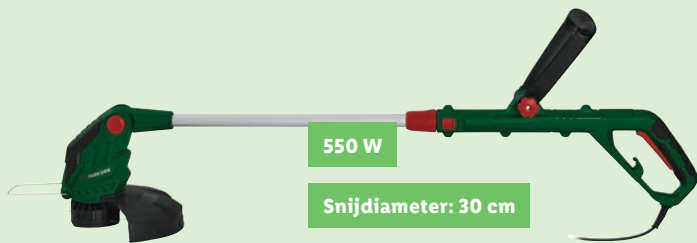

/// PARKSIDE® Sproei- of druppelslang

- Geschikt voor gangbare slangsystemen

Per stuk

9.99

/// PARKSIDE® Tuinspuit met rotatiemondstuk

- Voor krachtige reiniging met puntstraal of omschakelbare roterende straal
- Geschikt voor gangbare slangsystemen

PER STUK

~~9.99~~

6.99

Ook op [lidl.nl](https://www.lidl.nl)

**VANAF ZATERDAG
11 MEI**

550 W

Snijdiameter: 30 cm

Draadlengte (spoel): 2x 5 m

Draaddikte: 1,4 mm

**/// PARKSIDE®
Elektrische grastrimmer**

- Dubbeldraadssysteem met volautomatische doorvoer
- In een hoek verstelbare snijkop met 6 standen voor een optimaal maaicomfort
- Telescopische geleidestang, traploos in lengte verstelbaar met ca. 29 cm