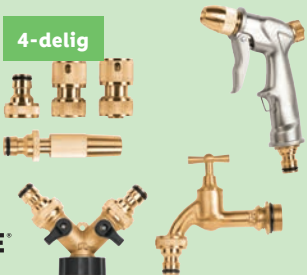

Per stuk

14.99

Slang: 20 m

**€7.-
KORTING**

/// PARKSIDE® Flexibele tuinslang

- Lichtgewicht en knikbestendige tuinslang met complete aansluitset
- Geschikt voor gangbare slangsystemen

Zet zich bij waterdruk van ca. 11,5 m tot en met ca. 30 m uit

PER STUK

~~19.99~~

12.99

Ook op [lidl.nl](https://www.lidl.nl)

4-delig

/// PARKSIDE® Messing bewaterings-assortiment

- Keuze uit kraanstukken, 2-weg verdeler, kogelkraan en tuinsproeier
- Geschikt voor gangbare slangsystemen
- Van massief messing – is corrosiebestendig en heeft een lange levensduur