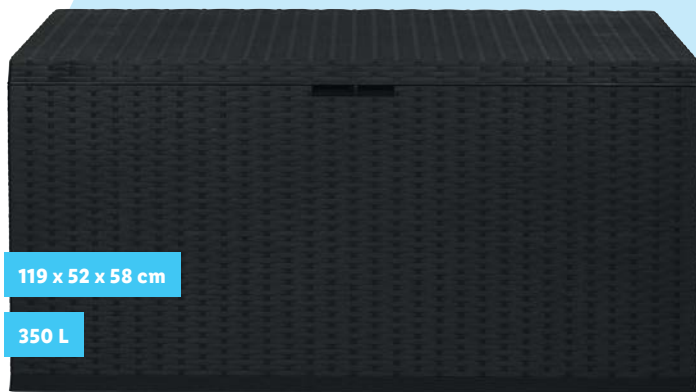

78 x 46 x 182 cm

Ontdek alle opbergboxen en -kasten

LIVARNO home **3** JAAR GARANTIE

Opbergkast

- 4 planken
- UV- en weerbestendig
- Met hangslotvoorziening (excl. slot)

PER STUK

~~139,-~~

129,-*