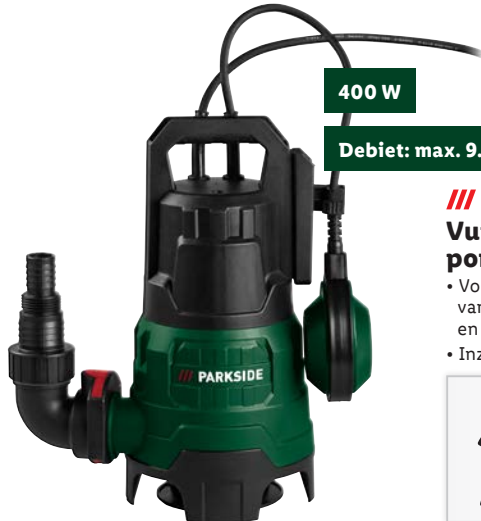

400 W

Debiet: max. 9.000 l/u

/// PARKSIDE
Vuilwaterdompelpomp

- Voor leeg- en overpompen van bijv. regentonnen, vijvers en kelders na overstromingen
- Inzetbaar tot 7 m waterdiepte

Per stuk

34.99