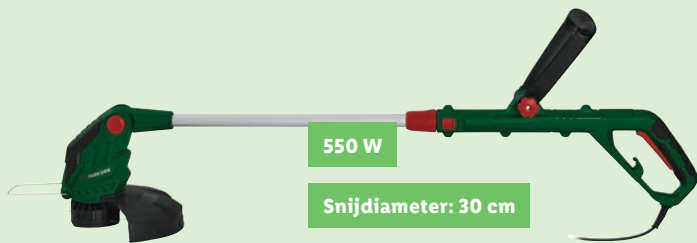

/// PARKSIDE® Sproei- of druppelslang

- Geschikt voor gangbare slangsystemen

Per stuk

9.99

/// PARKSIDE® Tuinspuit met rotatiemondstuk

- Voor krachtige reiniging met puntstraal of omschakelbare roterende straal
- Geschikt voor gangbare slangsystemen

PER STUK

~~9.99~~

6.99

Ook op [lidl.nl](https://www.lidl.nl)

VANAF ZATERDAG
11 MEI

550 W

Snijdiameter: 30 cm

Draadlengte (spoel): 2x 5 m

Draaddikte: 1,4 mm

**/// PARKSIDE®
Elektrische grastrimmer**

- Dubbeldraadssysteem met volautomatische doorvoer
- In een hoek verstelbare snijkop met 6 standen voor een optimaal maaicomfort
- Telescopische geleidestang, traploos in lengte verstelbaar met ca. 29 cm