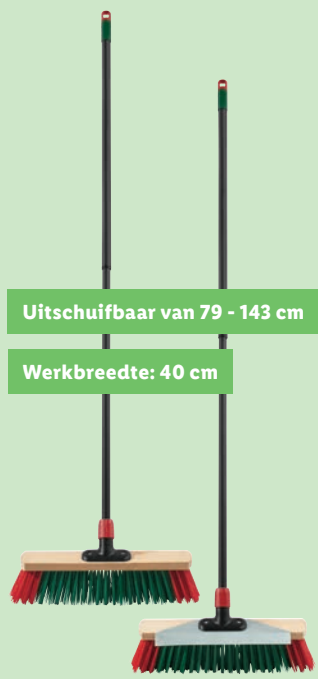

Vanaf
5,99*

**TOT
80%
KORTING**

1 L

Ø 13 cm

VANAF

~~4,99~~

0,99*

Ook op [lidl.nl](https://www.lidl.nl)

**/// PARKSIDE[®]
Bloempot**

*Prijvoorbeeld: bloempot Ø 13 cm. Ook verkrijgbaar in Ø 18 cm met 2,5 L inhoud (€1,49)

Uitschuifbaar van 79 - 143 cm

Werkbreedte: 40 cm

**/// PARKSIDE[®]
Straatbezem**

- Ideaal voor voetpaden, trottoirs, opritten en terrassen
- Keuze uit 2 varianten