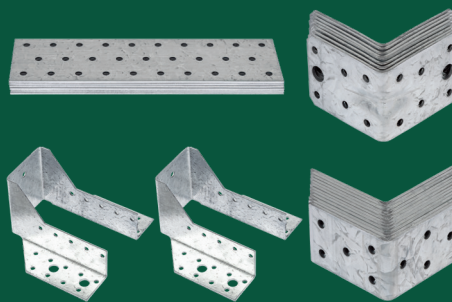

Ook op [lidl.nl](https://www.lidl.nl)

UHU®
**Houtlijm of
montagelijm**
• 200/250 g

Per stuk

~~3.99~~
3.99

Van verzinkt staal

**/// PARKSIDE®
Houtverbinders**

- Keuze uit balkdragers (2-delig), versterkingshoeken (8- of 12-delig), verbindingsplaten (6-delig) en hoekankers (2-, 4- of 8-delig)