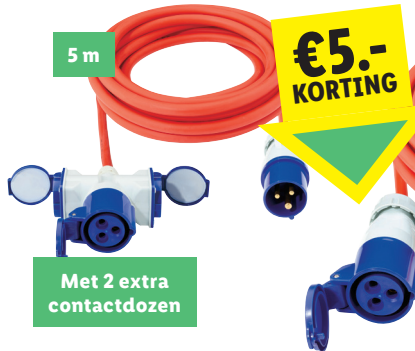

Ook op [lidl.nl](https://www.lidl.nl)

Multifunctionele LED-lamp

• Innovatief 3-in-1 design: handschijnwerper,
lantaarn en tafellamp

1,5 m

/// PARKSIDE®
CEE-adapterkabel, -verdeler
of -hoekadapter

- Geschikt voor buitenshuis
- Aansluitkoppeling met afdekking
- Spatwaterdicht (IP44)

PER STUK

~~4,99~~

3,99

Ook op [lidl.nl](https://www.lidl.nl)

Opvouwbare schaal of emmer

5 m

€5,-
KORTING

Met 2 extra
contactdozen