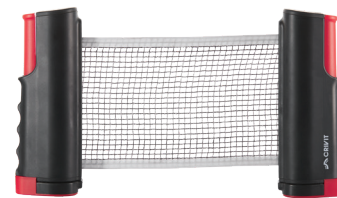

PER SET

12.99

Ook op [lidl.nl](https://www.lidl.nl)

€10.- KORTING

4-delig

crivit PRO Padelset

- Bestaat uit racket en 3 ballen
- Geschikt voor beginners
- Incl. draagtas

PER SET

~~24.99~~

14.99

Ook op [lidl.nl](https://www.lidl.nl)

crivit PRO Tafeltennis- of net

- Tafeltenniset bestaat uit 2 batjes en 3 ballen
- Tafeltennisnet past op tafelbladen met dikte van 0,5-5 cm en breedte van max. 160 cm