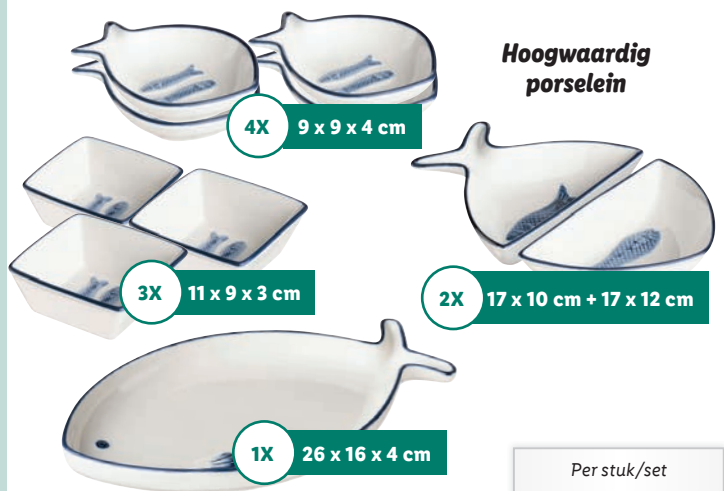

38 x 15 x 5 cm

2X 14 x 2 cm

2X 20 x 12 x 15 cm

**PER STUK/SET**

~~4.99~~  
**3.99**

**ERNESTO®  
Serveerschalen**

- Keuze uit verschillende varianten, ook in wit glas verkrijgbaar

Ook op [lidl.nl](https://www.lidl.nl)

4X 9 x 9 x 4 cm

3X 11 x 9 x 3 cm

2X 17 x 10 cm + 17 x 12 cm

1X 26 x 16 x 4 cm

**Hoogwaardig porselein**

Per stuk/set

**7.99**

**ERNESTO®  
Serveerschalen**