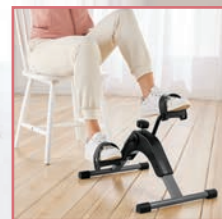

### LED-leesloep

- In- en uitschakelbare verlichting
- Inklapbare pootjes

**PER STUK**

Adviesprijs:  
~~24,99~~

**12,99**

Ook op [lidl.nl](http://lidl.nl)

**Bewegingstraining  
voor armen of benen!**

**PER STUK**