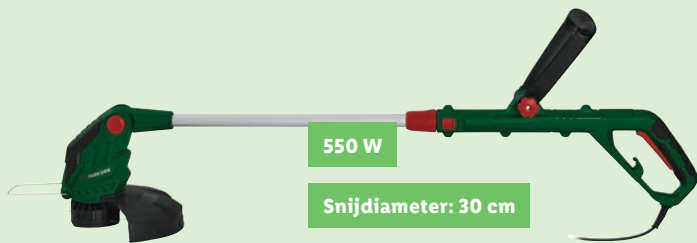

/// PARKSIDE® Sproei- of druppelslang

- Geschikt voor gangbare slangsystemen

Per stuk

9.99

/// PARKSIDE® Tuinspuit met rotatie- mondstuk

- Voor krachtige reiniging met puntstraal of omschakelbare roterende straal
- Geschikt voor gangbare slangsystemen

PER STUK

~~9.99~~

6.99

Ook op [lidl.nl](https://www.lidl.nl)

550 W

Snijdiameter: 30 cm

Draadlengte (spoel): 2x 5 m

Draaddikte: 1,4 mm

/// PARKSIDE®
Elektrische grastrimmer

- Dubbeldraadssysteem met volautomatische doorvoer
- In een hoek verstelbare snijkop met 6 standen voor een optimaal maaicomfort
- Telescopische geleidestang, traploos in lengte verstelbaar met ca. 29 cm