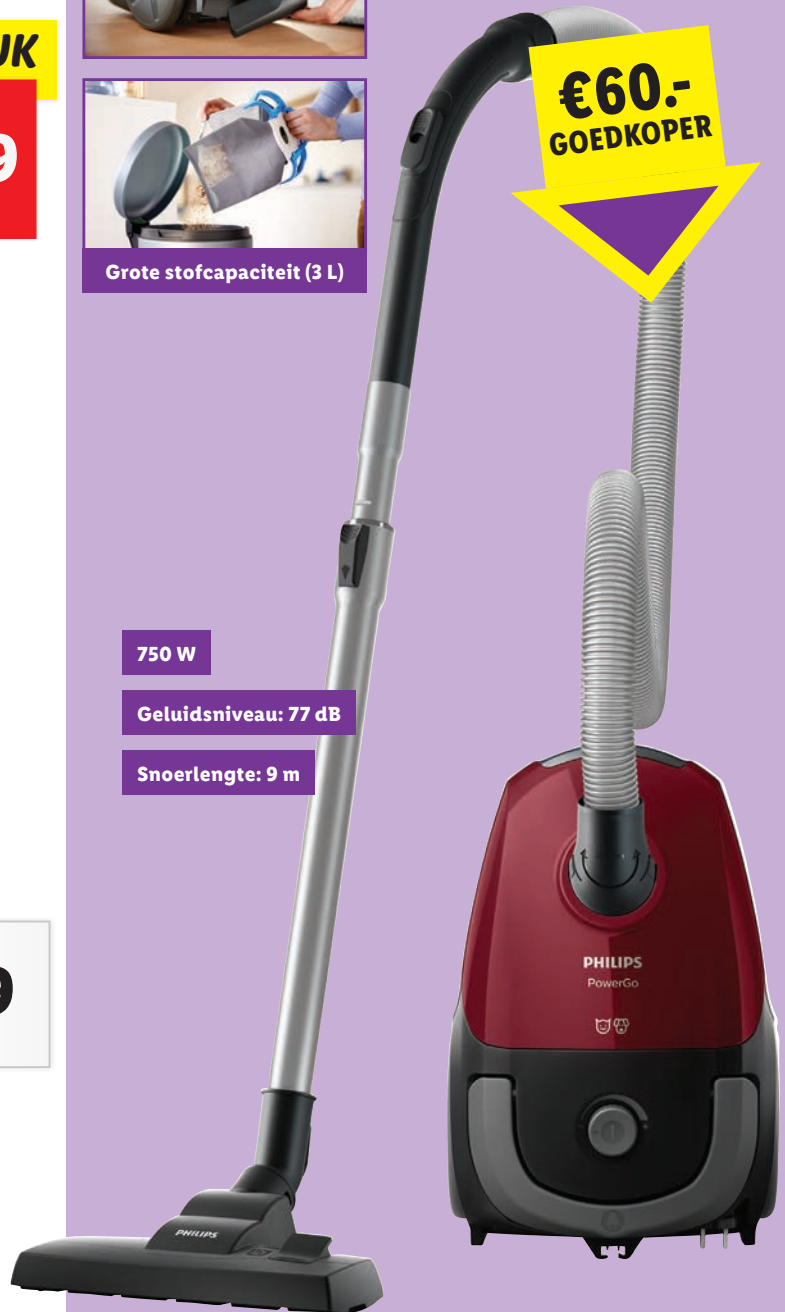

Stekkerdoos

- Handige platte stekker
- Verlichte aan-/uitschakelaar
- Snoerlengte: 1,5 m

Per stuk

3.99

VANAF WOENSDAG

8 MEI

€7.-
KORTING

69 x 27 x 88 cm

€60.-
GOEDKOPER

750 W

Geluidsniveau: 77 dB

Snoerlengte: 9 m

PHILIPS
PowerGo

Complete set!

Incl. 5 doeken

Per stuk