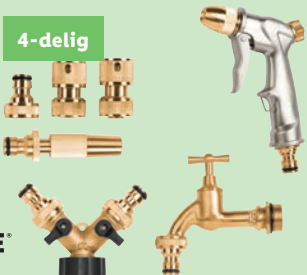

Slang: 20 m

Per stuk

14.99

€7.-
KORTING

/// PARKSIDE® Flexibele tuinslang

- Lichtgewicht en knikbestendige tuinslang met complete aansluitset
- Geschikt voor gangbare slangsystemen

Zet zich bij
waterdruk van
ca. 11,5 m tot en
met ca. 30 m uit

PER STUK

~~19.99~~

12.99

Ook op [lidl.nl](https://www.lidl.nl)

4-delig

/// PARKSIDE® Messing bewaterings- assortiment

- Keuze uit kraanstukken, 2-weg verdeler, kogelkraan en tuinsproeier
- Geschikt voor gangbare slangsystemen
- Van massief messing – is corrosiebestendig en heeft een lange levensduur