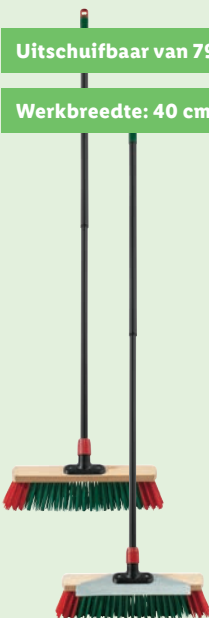

Ø 40 cm

23 L

Per stuk

5,99

LIVARNO
home

Bloempot

- Voor binnen en buiten