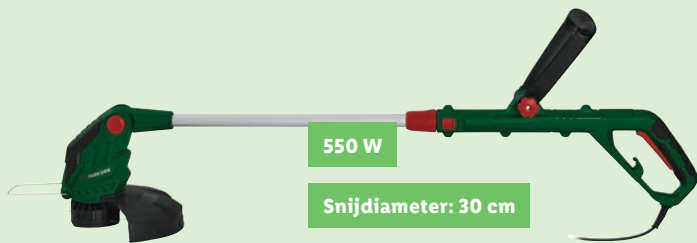

/// PARKSIDE® Sproei- of druppelslang

- Geschikt voor gangbare slangsystemen

Per stuk

9.99

/// PARKSIDE® Tuinspuit met rotatiemondstuk

- Voor krachtige reiniging met puntstraal of omschakelbare roterende straal
- Geschikt voor gangbare slangsystemen

PER STUK

~~9.99~~

6.99

Ook op [lidl.nl](https://www.lidl.nl)

VANAF ZATERDAG
11 MEI

550 W

Snijdiameter: 30 cm

Draadlengte (spoel): 2x 5 m

Draaddikte: 1,4 mm

/// PARKSIDE®
Elektrische grastrimmer

- Dubbeldraadssysteem met volautomatische doorvoer
- In een hoek verstelbare snijkop met 6 standen voor een optimaal maaicomfort
- Telescopische geleidestang, traploos in lengte verstelbaar met ca. 29 cm