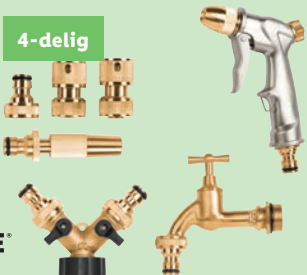

Slang: 20 m

Per stuk

14.99

**€7.-
KORTING**

/// PARKSIDE® Flexibele tuinslang

- Lichtgewicht en knikbestendige tuinslang met complete aansluitset
- Geschikt voor gangbare slangsystemen

Zet zich bij waterdruk van ca. 11,5 m tot en met ca. 30 m uit

PER STUK

~~19.99~~

12.99

Ook op [lidl.nl](https://www.lidl.nl)

4-delig

/// PARKSIDE® Messing bewaterings-assortiment

- Keuze uit kraanstukken, 2-weg verdeler, kogelkraan en tuinsproeier
- Geschikt voor gangbare slangsystemen
- Van massief messing – is corrosiebestendig en heeft een lange levensduur