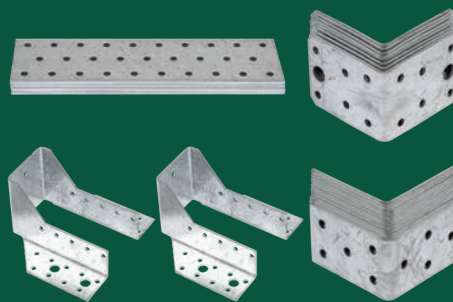

Ook op lidl.nl

UHU®
**Houtlijm of
montagelijm**
• 200/250 g

Per stuk

~~3.99~~
3.99

Van verzinkt staal

**/// PARKSIDE®
Houtverbinders**

- Keuze uit balkdragers (2-delig), versterkingshoeken (8- of 12-delig), verbindingsplaten (6-delig) en hoekankers (2-, 4- of 8-delig)