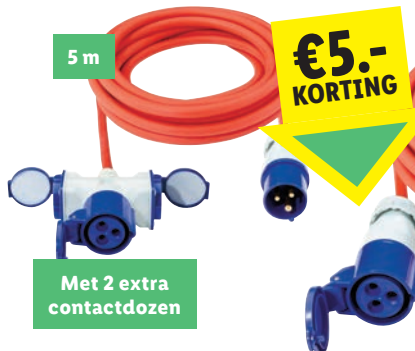

Multifunctionele LED-lamp

• Innovatief 3-in-1 design: handschoonwerper, lantaarn en tafellamp

1,5 m

/// PARKSIDE® CEE-adapterkabel, -verdeler of -hoekadapter

- Geschikt voor buitenshuis
- Aansluitkoppeling met afdekking
- Spatwaterdicht (IP44)

PER STUK

~~4,99~~

3,99

Ook op [lidl.nl](https://www.lidl.nl)

Opvouwbare schaal of emmer

5 m

€5.- KORTING

Met 2 extra contactdozen

/// PARKSIDE® CEE-verlengsnoer

- Geschikt voor buitenshuis
- Aansluitkoppeling met afdekking
- Spatwaterdicht (IP44)

10 m

PER STUK

~~29,99~~

24,99

Ook op [lidl.nl](https://www.lidl.nl)

COPACABANA by Ipanema