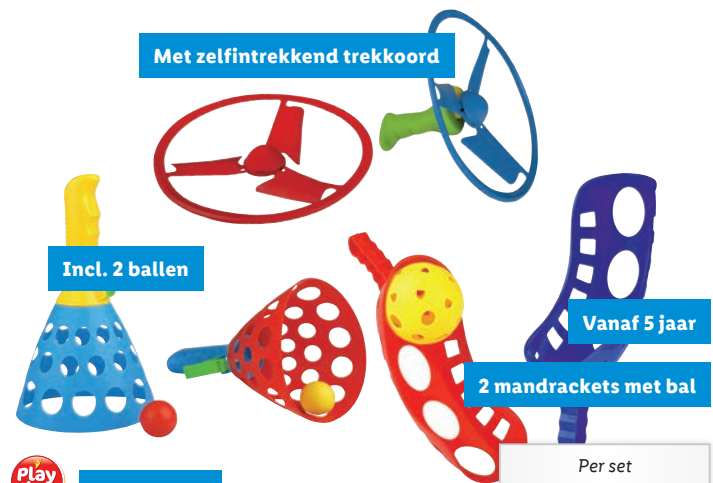

Vanaf 3 jaar

Dartbord met klittenband

- Voor binnen en buiten
- Met ophangvoorziening
- Incl. 3 lichte klittenbandballen

Per set

1.99

Ook op [lidl.nl](https://www.lidl.nl)

Met zelfintrekkend trekkoord

Incl. 2 ballen

Vanaf 5 jaar

2 mandrackets met bal

Vanaf 3 jaar

Buitenspel

- Keuze uit vangbalspel, vliegpropeller en werp-/vangspel

Per set

1.99

PER STUK