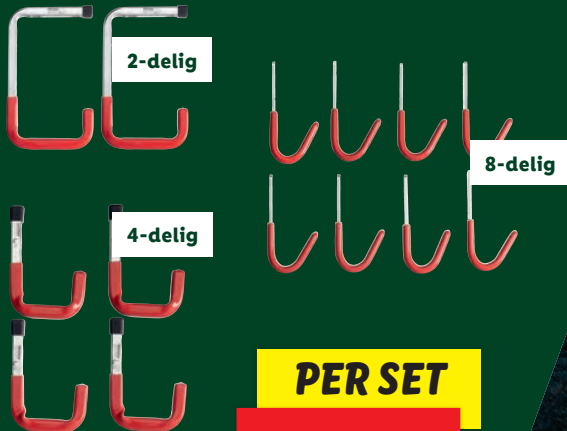

**/// PARKSIDE®
Haken**

- Keuze uit muurhaken en muur-/plafondhaken

PER SET

4.99

Stationair toerental: 0-1.100 tpm

SDS Plus-systeem

1.050 W

**€10.-
KORTING**