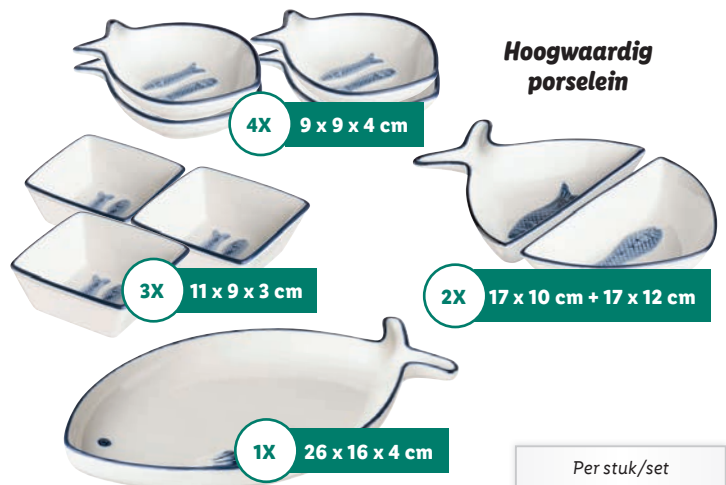

ERNESTO® Wijn- of waterglazen set

• Hoogwaardig geribbeld kristalglas

Ook op [lidl.nl](https://www.lidl.nl)

2X 14 x 2 cm

2X 20 x 12 x 15 cm

PER STUK/SET

~~4.99~~

3.99

ERNESTO® Serveerschalen

• Keuze uit verschillende varianten, ook in wit glas verkrijgbaar

Ook op [lidl.nl](https://www.lidl.nl)

Hoogwaardig porselein

4X 9 x 9 x 4 cm

3X 11 x 9 x 3 cm

2X 17 x 10 cm + 17 x 12 cm