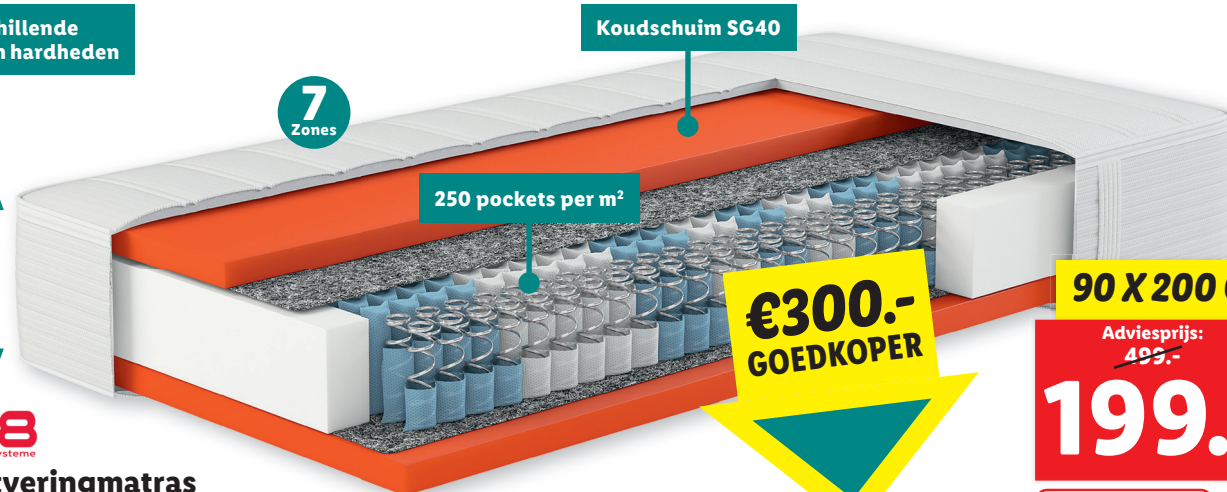

SLAPEN

8 cm

Hns
schlafsysteme

Gelschuimmatrastopper
SURF 100

7
Zones

**48%
GOEDKOPER**

90 X 200 CM

Adviesprijs:

~~249,-~~

129.-

Alléén op lidl.nl

In verschillende maten en hardheden

Koudschuim SG40

7
Zones

25 cm

Hns
schlafsysteme

Pocketveringmatras
DYNAMIC

250 pockets per m²

**€300.-
GOEDKOPER**

90 X 200 CM

Adviesprijs:

~~499,-~~

199.-

Alléén op lidl.nl