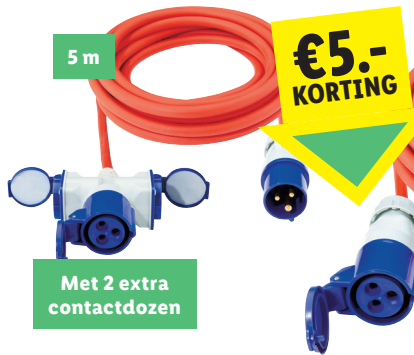

9,99

Ook op [lidl.nl](https://www.lidl.nl)

**Multifunctionele LED-lamp**

• Innovatief 3-in-1 design: handschijsenwerper,  
lantaarn en tafellamp

1,5 m

**PARKSIDE**  
CEE-adapterkabel, -verdeler  
of -hoekadapter

10 L

PER STUK

~~4,99~~

3,99

Ook op [lidl.nl](https://www.lidl.nl)

**Opvouwbare schaal of emmer**

5 m

€5,-  
KORTING

Met 2 extra  
contactdozen

**PARKSIDE**  
CEE-verlengsnoer

• Geschikt voor buitenshuis  
• Aansluitkoppeling met afdekking  
• Spatwaterdicht (IP44)

10 m

PER STUK

~~29,99~~

24,99

Ook op [lidl.nl](https://www.lidl.nl)