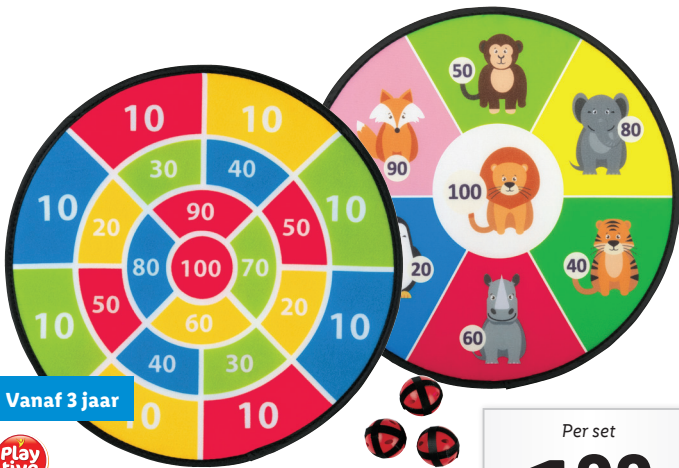

# Speel goed!

**Complete set!**

**Net: 620 x 61 cm**

## crivit PRO Padelset

- Bestaat uit racket en 3 ballen
- Geschikt voor beginners
- Incl. draagtas

**PER STUK/SET**

~~14.99~~

**9.99**

Ook op [lidl.nl](https://www.lidl.nl)

## crivit PRO Tafeltennis- of net

- Tafeltennisset bestaat uit 2 batjes en 3 ballen
- Tafeltennisnet past op tafelbladen met dikte van 0,5-5 cm en breedte van max. 160 cm

**Vanaf 3 jaar**