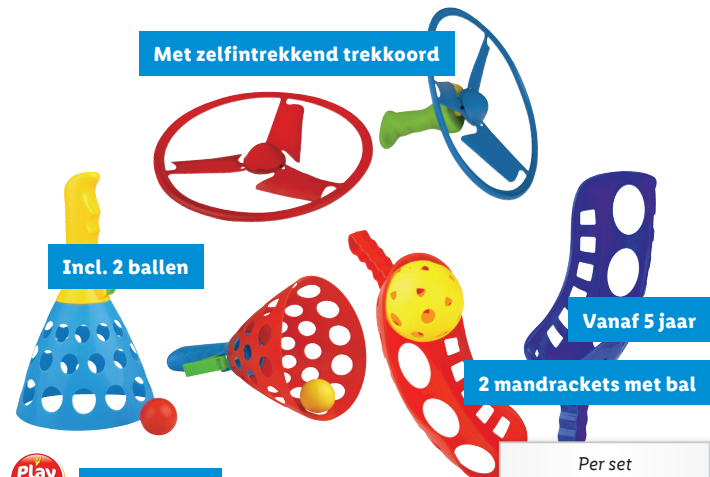

## Dartbord met klittenband

- Voor binnen en buiten
- Met ophangvoorziening
- Incl. 3 lichte klittenbandballen

Per set

**1.99**

Ook op [lidl.nl](https://www.lidl.nl)

**Met zelfintrekkend trekkoord**

**Incl. 2 ballen**