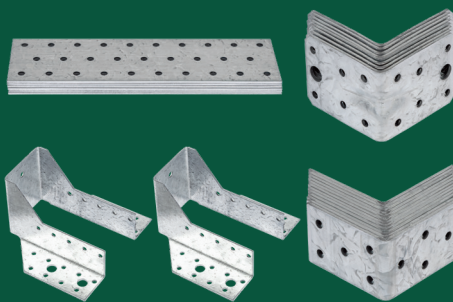

Per stuk  
**3.99**

**Van verzinkt staal**

**/// PARKSIDE®  
Houtverbinders**

- Keuze uit balkdragers (2-delig), versterkingshoeken (8- of 12-delig), verbindingsplaten (6-delig) en hoekankers (2-, 4- of 8-delig)