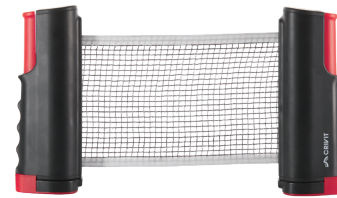

## crivit PRO Padelset

- Bestaat uit racket en 3 ballen
- Geschikt voor beginners
- Incl. draagtas

**PER STUK/SET**

~~14.99~~

**9.99**

Ook op [lidl.nl](https://www.lidl.nl)