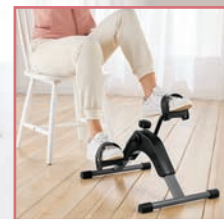

PER STUK

19,99

Ook op lidl.nl

Mobiliteitstrainer

- Verschillende trainingsintensiteiten dankzij instelbare weerstand
- Digitale tijd- en rondeteller, weergave van snelheid en calorieverbruik
- Incl. batterij