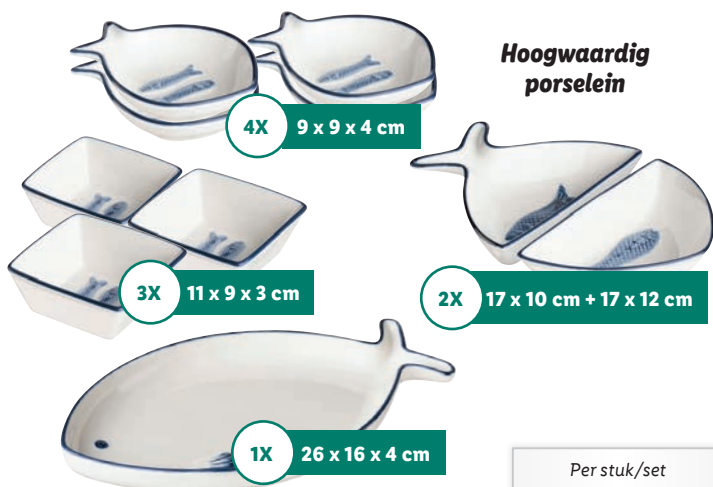

4-delig

Per set

9.99

ERNESTO® Wijn- of waterglazenset

• Hoogwaardig geribbeld kristalglas

Ook op lidl.nl

38 x 15 x 5 cm

2X 14 x 2 cm

2X 20 x 12 x 15 cm

PER STUK/SET

~~4.99~~

3.99

Ook op lidl.nl

ERNESTO® Serveerschalen

• Keuze uit verschillende varianten, ook in wit glas verkrijgbaar

Hoogwaardig porselein

4X 9 x 9 x 4 cm

3X 11 x 9 x 3 cm

2X 17 x 10 cm + 17 x 12 cm

1X 26 x 16 x 4 cm

Per stuk/set

7.99

ERNESTO® Serveerschalen

• Keuze uit serveerschalen, 2 serveerschalen, 3 snackschaaltjes of 4 amuseschaaltjes