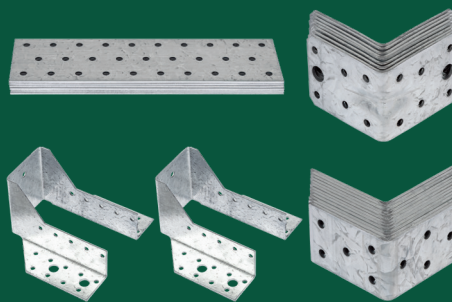

Ook op lidl.nl

UHU®
Houtlijm of
montagelijm
• 200/250 g

Per stuk

~~3.99~~
3.99

Van verzinkt staal

**/// PARKSIDE®
Houtverbinders**

- Keuze uit balkdragers (2-delig), versterkingshoeken (8- of 12-delig), verbindingsplaten (6-delig) en hoekankers (2-, 4- of 8-delig)