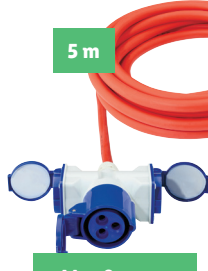

5 m

€5,-
KORTING

Met 2 extra
contactdozen

/// PARKSIDE®
CEE-verlengsnoer

- Geschikt voor buitenshuis
- Aansluitkoppeling met afdekking
- Spatwaterdicht (IP44)