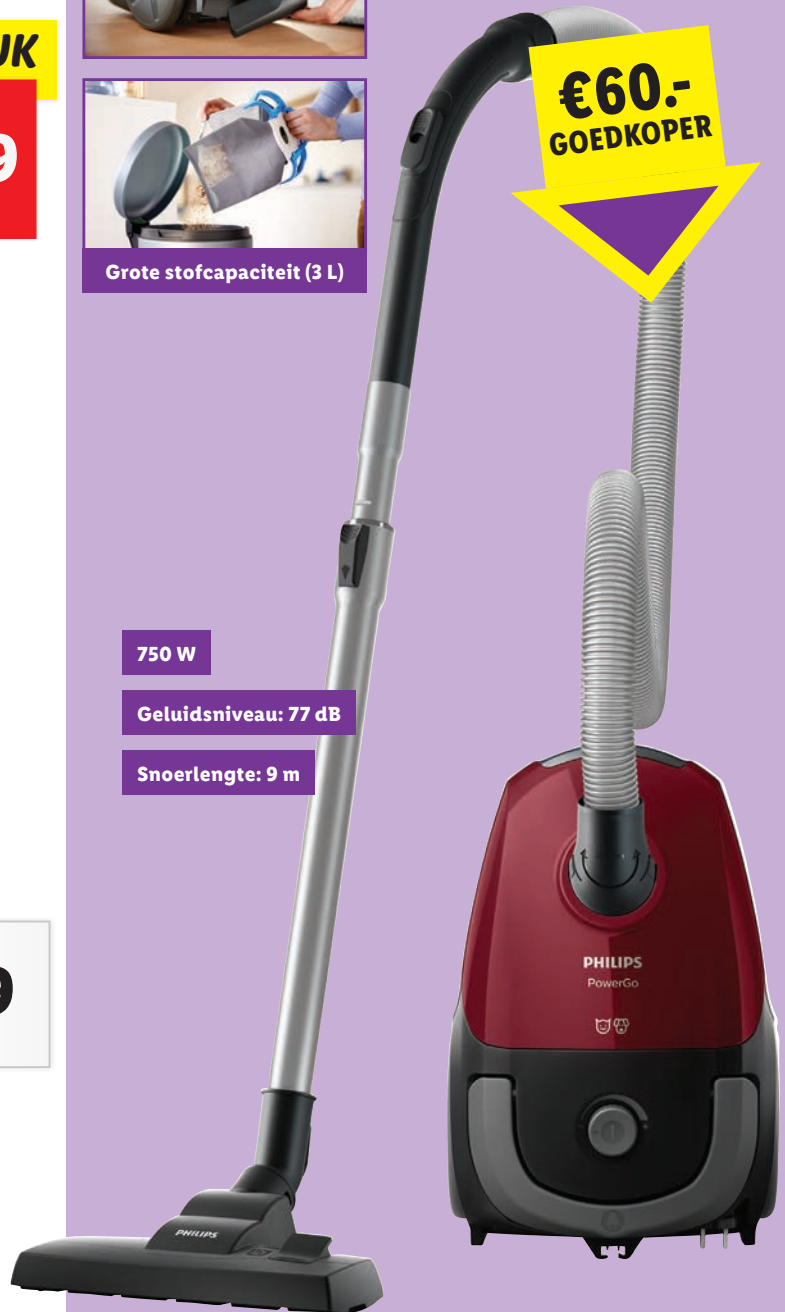

750 W

Geluidsniveau: 77 dB

Snoerlengte: 9 m

PHILIPS
PowerGo