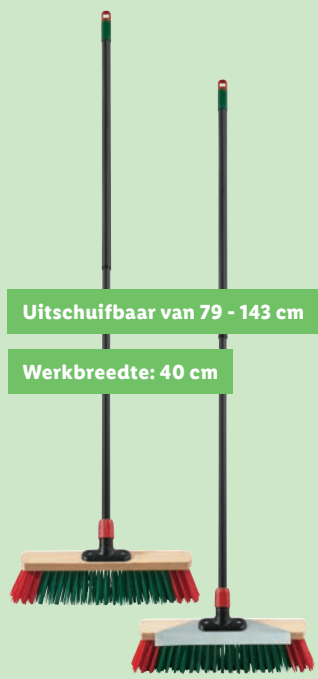

Ook op [lidl.nl](https://www.lidl.nl)

**/// PARKSIDE<sup>®</sup>  
Bloempot**

\*Prijvoorbeeld: bloempot Ø 13 cm. Ook verkrijgbaar in Ø 18 cm met 2,5 L inhoud (€1,49)

Uitschuifbaar van 79 - 143 cm

Werkbreedte: 40 cm