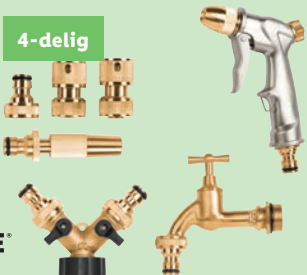

### /// PARKSIDE® Flexibele tuinslang

- Lichtgewicht en knikbestendige tuinslang met complete aansluitset
- Geschikt voor gangbare slangsystemen

Zet zich bij waterdruk van ca. 11,5 m tot en met ca. 30 m uit

### /// PARKSIDE® Messing bewaterings-assortiment

- Keuze uit kraanstukken, 2-weg verdeler, kogelkraan en tuinsproeier
- Geschikt voor gangbare slangsystemen
- Van massief messing – is corrosiebestendig en heeft een lange levensduur