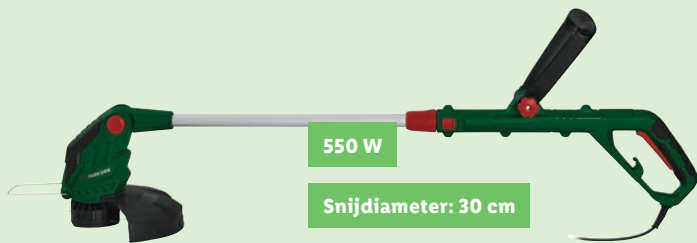

### /// PARKSIDE® Tuinspuit met rotatiemondstuk

- Voor krachtige reiniging met puntstraal of omschakelbare roterende straal
- Geschikt voor gangbare slangsystemen

PER STUK

~~9.99~~

6.99

Ook op [lidl.nl](https://www.lidl.nl)

550 W

Snijdiameter: 30 cm

Draadlengte (spoel): 2x 5 m

Draaddikte: 1,4 mm

**/// PARKSIDE®**  
**Elektrische grastrimmer**

- Dubbeldraadssysteem met volautomatische doorvoer
- In een hoek verstelbare snijkop met 6 standen voor een optimaal maaicomfort
- Telescopische geleidestang, traploos in lengte verstelbaar met ca. 29 cm