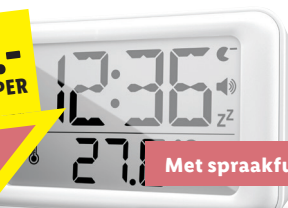

## Mebus<sup>®</sup> Digitale wekker

- Snooze-functie en temperatuurweergave
- 5 individueel aanpasbare alarmmelodieën
- Schermgrootte: 13 x 4 cm

**PER STUK**

Adviesprijs:  
~~24,99~~  
**12,99**

Ook op [lidl.nl](http://lidl.nl)