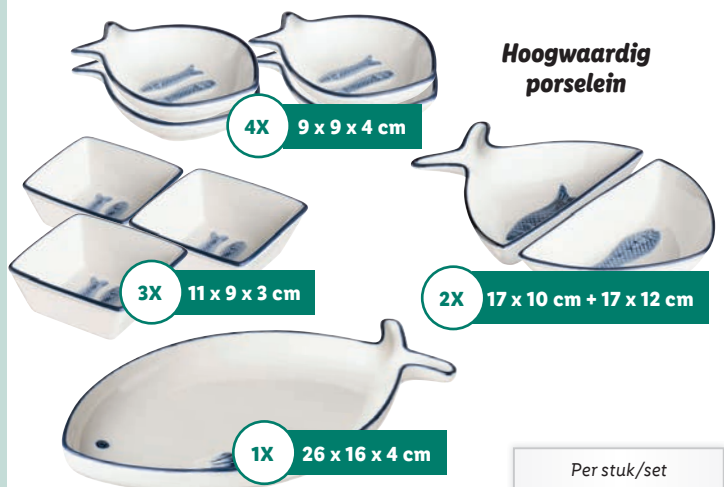

38 x 15 x 5 cm

2X 14 x 2 cm

2X 20 x 12 x 15 cm

**PER STUK/SET**

~~4.99~~  
**3.99**

**ERNESTO®  
Serveerschalen**

- Keuze uit verschillende varianten, ook in wit glas verkrijgbaar

Ook op [lidl.nl](https://www.lidl.nl)

4X 9 x 9 x 4 cm

3X 11 x 9 x 3 cm

2X 17 x 10 cm + 17 x 12 cm

1X 26 x 16 x 4 cm

**Hoogwaardig porselein**

**ERNESTO®  
Serveerschalen**

- Keuze uit serveerschalen, 2 serveerschalen, 3 snackschaaltjes of 4 amuseschaaltjes