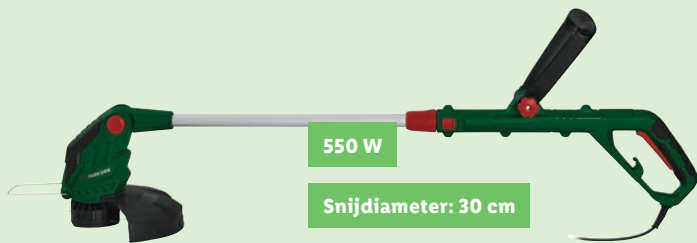

## /// PARKSIDE® Tuinspuit met rotatie- mondstuk

- Voor krachtige reiniging met puntstraal of omschakelbare roterende straal
- Geschikt voor gangbare slangsystemen

PER STUK

~~9.99~~

6.99

Ook op [lidl.nl](https://www.lidl.nl)

**VANAF ZATERDAG  
11 MEI**

550 W

Snijdiameter: 30 cm

Draadlengte (spoel): 2x 5 m

Draaddikte: 1,4 mm

**/// PARKSIDE®  
Elektrische grastrimmer**

- Dubbeldraadssysteem met volautomatische doorvoer
- In een hoek verstelbare snijkop met 6 standen voor een optimaal maaicomfort
- Telescopische geleidestang, traploos in lengte verstelbaar met ca. 29 cm