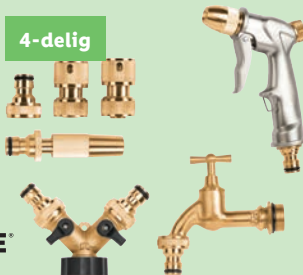

## /// PARKSIDE® Slanghaspel

- Keuze uit 2 varianten: 10 of 20 m
- Klaar voor gebruik: set incl. slangaansluiting met waterstop, kraanaansluiting, tuinspuit

Slang: 20 m

Per stuk

14.99

€7.-  
KORTING

## /// PARKSIDE® Flexibele tuinslang

- Lichtgewicht en knikbestendige tuinslang met complete aansluitset
- Geschikt voor gangbare slangsystemen

Zet zich bij  
waterdruk van  
ca. 11,5 m tot en  
met ca. 30 m uit

## /// PARKSIDE® Messing bewaterings- assortiment

- Keuze uit kraanstukken, 2-weg verdeler, kogelkraan en tuinsproeier
- Geschikt voor gangbare slangsystemen
- Van massief messing – is corrosiebestendig en heeft een lange levensduur