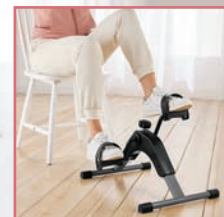

PER STUK

19,99

Ook op lidl.nl

Mobiliteitstrainer

- Verschillende trainingsintensiteiten dankzij instelbare weerstand
- Digitale tijd- en rondeteller, weergave van snelheid en calorieverbruik
- Incl. batterij