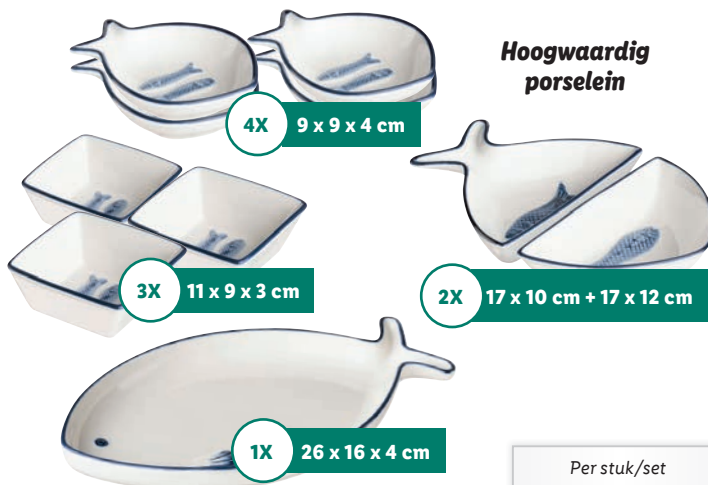

4-delig

Per set

9.99

ERNESTO® Wijn- of waterglazen set

• Hoogwaardig geribbeld kristalglas

Ook op lidl.nl

38 x 15 x 5 cm

2X 14 x 2 cm

2X 20 x 12 x 15 cm

PER STUK/SET

~~4.99~~

3.99

Ook op lidl.nl

ERNESTO® Serveerschalen

• Keuze uit verschillende varianten, ook in wit glas verkrijgbaar

Hoogwaardig porselein

4X 9 x 9 x 4 cm

3X 11 x 9 x 3 cm

2X 17 x 10 cm + 17 x 12 cm

1X 26 x 16 x 4 cm

Per stuk/set

7.99

ERNESTO® Serveerschalen set

• Keuze uit serveerschaal, 2 serveerschalen, 3 snackschaaltjes of 4 amuseschaaltjes