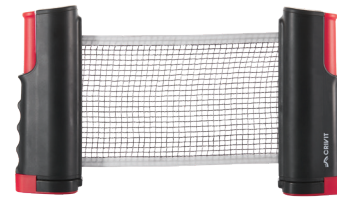

## crivit PRO Padelset

- Bestaat uit racket en 3 ballen
- Geschikt voor beginners
- Incl. draagtas

**PER SET**

~~24.99~~

**14.99**

Ook op [lidl.nl](https://www.lidl.nl)

**PER STUK/SET**

~~14.99~~