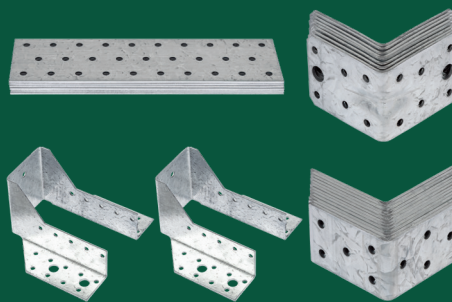

Per stuk

~~3.99~~  
**3.99**

**Van verzinkt staal**

**/// PARKSIDE®  
Houtverbinders**

- Keuze uit balkdragers (2-delig), versterkingshoeken (8- of 12-delig), verbindingsplaten (6-delig) en hoekankers (2-, 4- of 8-delig)