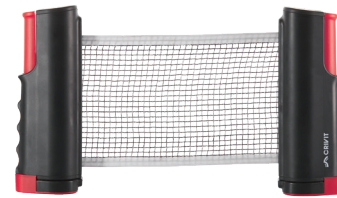

**€10.-
KORTING**

4-delig

PER SET

~~24.99~~

14.99

Ook op [lidl.nl](https://www.lidl.nl)

crivit PRO Padelset

- Bestaat uit racket en 3 ballen
- Geschikt voor beginners
- Incl. draagtas

PER STUK/SET

~~14.99~~

9.99

Ook op [lidl.nl](https://www.lidl.nl)

crivit PRO

Tafeltennis- of net

- Tafeltennisset bestaat uit 2 batjes en 3 ballen
- Tafeltennisnet past op tafelbladen met dikte van 0,5-5 cm en breedte van max. 160 cm