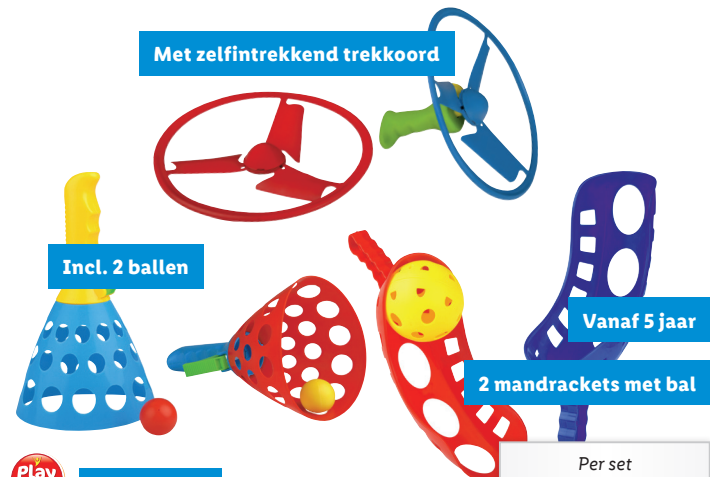

Vanaf 3 jaar

Dartbord met klittenband

- Voor binnen en buiten
- Met ophangvoorziening
- Incl. 3 lichte klittenbandballen

Per set

1.99

Ook op [lidl.nl](https://www.lidl.nl)

Met zelfintrekkend trekkoord

Incl. 2 ballen

Vanaf 5 jaar

2 mandrackets met bal

Vanaf 3 jaar

Buitenspel

- Keuze uit vangbalspel, vliegpropeller en werp-/vangspel

Per set

1.99

LENA