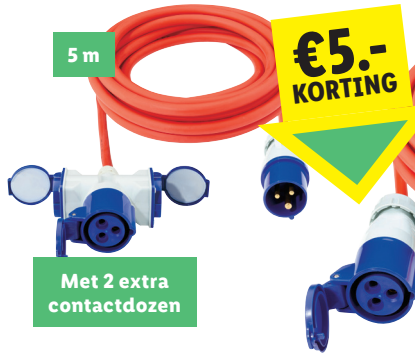

9,99

Ook op [lidl.nl](https://www.lidl.nl)

Multifunctionele LED-lamp

• Innovatief 3-in-1 design: handschijnwerper, lantaarn en tafellamp

1,5 m

**/// PARKSIDE®
CEE-adapterkabel, -verdeler
of -hoekadapter**

- Geschikt voor buitenshuis
- Aansluitkoppeling met afdekking
- Spatwaterdicht (IP44)

PER STUK

~~4,99~~

3,99

Ook op [lidl.nl](https://www.lidl.nl)

Opvouwbare schaal of emmer

5 m

**€5,-
KORTING**

Met 2 extra
contactdozen

**/// PARKSIDE®
CEE-verlengsnoer**

- Geschikt voor buitenshuis
- Aansluitkoppeling met afdekking
- Spatwaterdicht (IP44)

10 m

PER STUK

~~29,99~~

24,99

Ook op [lidl.nl](https://www.lidl.nl)

COPACABANA
by Ipanema