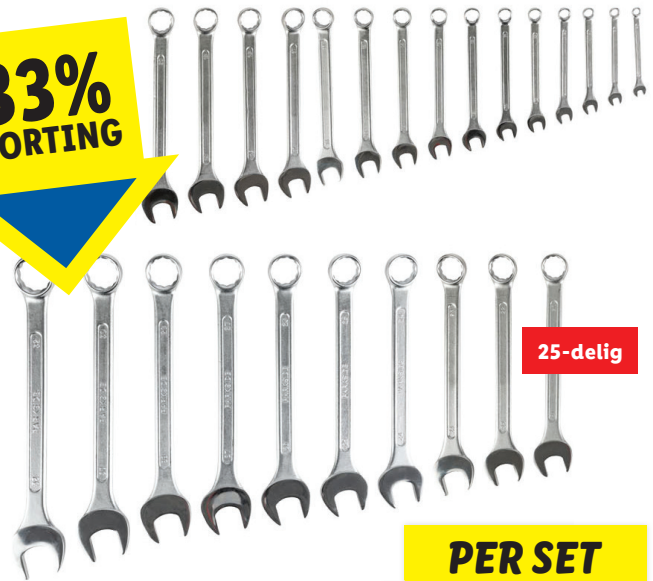

Alléén op lidl.nl

LIVARNO  
home

Gateway

ik ga  
naar **Lidl.nl**  
voor...

de laagste  
prijs.

PER SET

19.99

Alléén op lidl.nl

SILVERCREST®  
Draadloze  
contactdozenset

Voor koken, schroeven, stomen, kneden,  
mengen, roeren, hakken, pureren,  
emulgeren, ijs crushen, wegen etc.

PER STUK

199.-

Alléén op lidl.nl

SILVERCREST®  
Monsieur Cuisine Plus

33%  
KORTING

25-delig

PER SET

~~44.99~~  
29.99

Alléén op lidl.nl

/// PARKSIDE®  
Steek-/ringsleutelset

De prijsacties in deze folder zijn geldig van vrijdag 10 mei t/m donderdag 16 mei en zolang de voorraad strekt.  
Mochten zij ondanks zorgvuldige planning te snel zijn uitverkocht, dan vragen wij hiervoor begrip.  
De afgebeelde artikelen kunnen afwijken. Zet- en drukfouten zijn voorbehouden.  
Dit is een uitgave van Lidl Nederland GmbH, Havenstraat 71, 1271 AD Huizen.