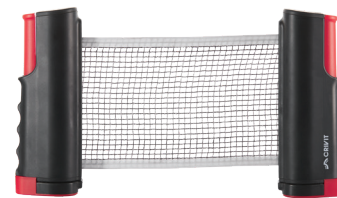

PER STUK/SET

~~14.99~~

9.99

Ook op [lidl.nl](https://www.lidl.nl)

crivit PRO Tafeltennis- of net

- Tafeltennisset bestaat uit 2 batjes en 3 ballen
- Tafeltennisnet past op tafelbladen met dikte van 0,5-5 cm en breedte van max. 160 cm