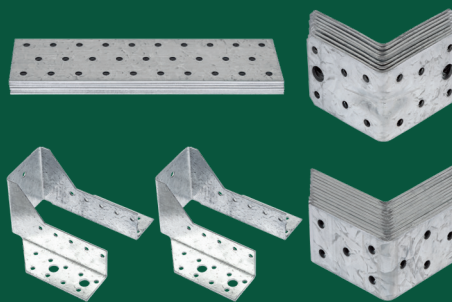

Per stuk

~~3.99~~
3.99

Van verzinkt staal

**/// PARKSIDE®
Houtverbinders**

- Keuze uit balkdragers (2-delig), versterkingshoeken (8- of 12-delig), verbindingsplaten (6-delig) en hoekankers (2-, 4- of 8-delig)