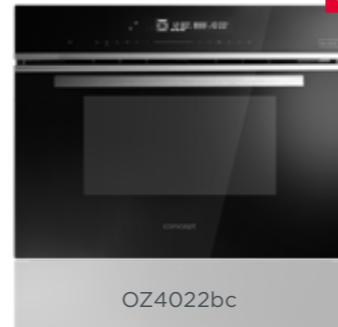

Kombinovaná trouba vestavná

- Objem 50 l
- 14 funkcí pečení
- Automatické programy
- 3 programy na rozmrazování
- Mikrovlnný ohřev
- **Gril, horkovzduch**
- 4 skla ve dvířkách
- 3 zásuvné úrovně
- Dětský zámek
- **Černé sklo**