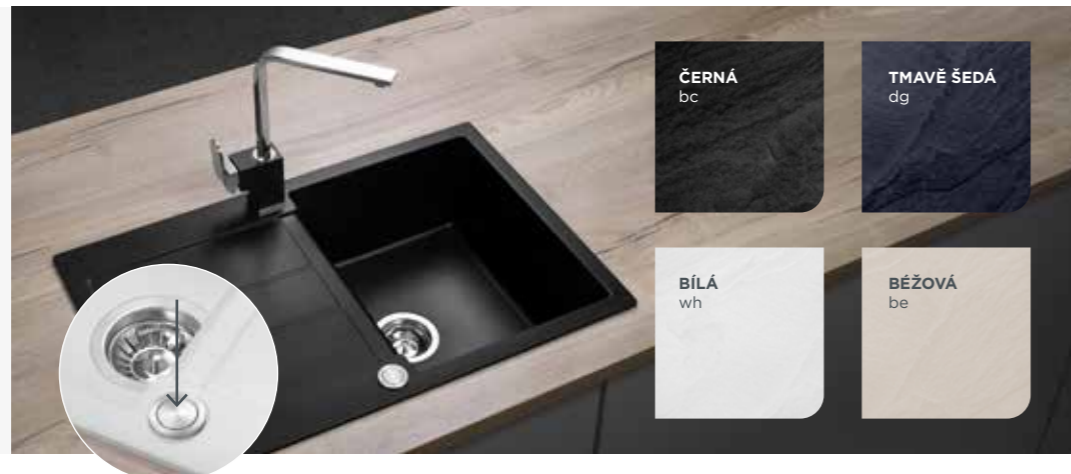

Uvedené ceny jsou včetně DPH (21%). Tiskové chyby vyhrazeny.

GRANITOVÉ DŘEZY

- Materiál: min. 80 % kámen
- PUSH-IN Button — tlačítková výpust (součástí balení)
- Odolnost proti nárazům
- Sifon s připojením na myčku nádobí (součástí balení)
- Dlouhodobá teplotní odolnost 180 °C, krátkodobá 280 °C
- Stálobarevnost
- Neporézní povrch — snadná údržba
- Flexibilní design — možnost zrcadlového otočení