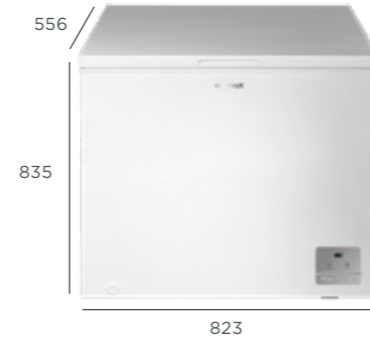

Pultový mrazák

- En. tř. E
- Invertorový kompresor
- Užitný objem: 299 l
- Hlučnost: 41 dB
- Akumulační doba mrazáku: 22 h

- Mrazicí kapacita: 13,5 kg/den
- Vnitřní LED osvětlení
- Konvertibilní na chladničku (2 °C až 8 °C)
- Funkce FAST FREEZE
- Elektronické ovládání

MP5020

7 999 Kč