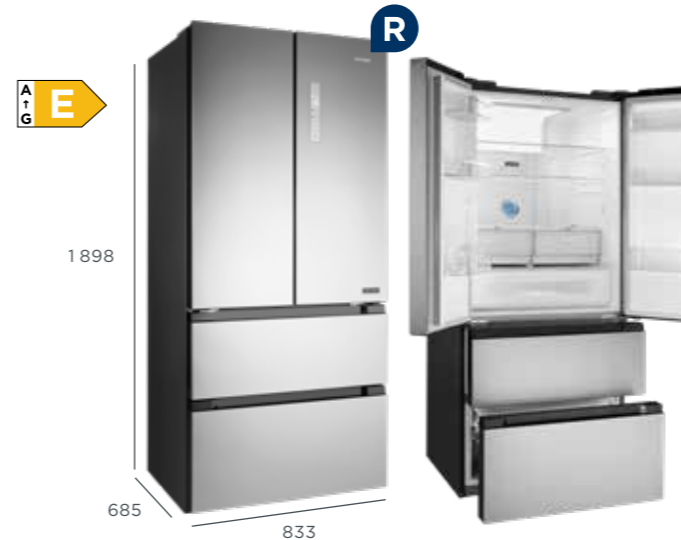

Americká lednice
French-door

- En. tř. E
- Total NO FROST
- Plazma sterilizátor
- Nulová zóna (rozmezí teplot -2 °C až +3 °C)
- Fresh zóna
- METAL COOLING
- Speciální teplotní židla
- Teleskopické výsuvy zásuvek
- Invertorový kompresor
- Úhel otevírání dveří 90°
- Užitečný objem: 535 l (chladnička: 348 l, mrazák: 187 l)
- Dotykové ovládání
- Alarm nedovřených dveří
- Hlučnost: 41 dB
- Vnitřní osvětlení LED: chladnička i mrazák
- Nerezový povrch

LA6683ds

TITANIA

24 999 Kč