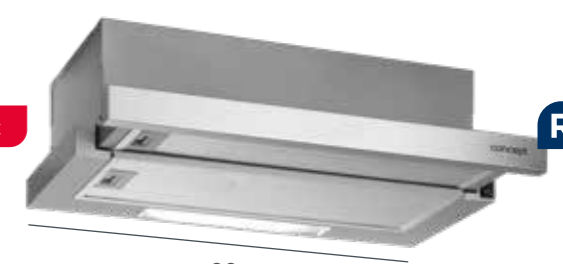

60

Uhlíkový filtr — 61990194 (potřeba 2 ks) 299 Kč/ks

OPK3560bc

2 999 Kč