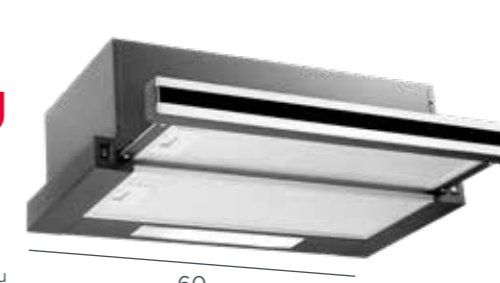

Digestoř výsuvná

- 2 stupně výkonu
- Max. výkon: 300 m³/h
- Max. hlučnost: 64 dB
- 2x kovový filtr
- 2x LED

60

Uhlíkový filtr — 61990257 (potřeba 2 ks) 299 Kč/ks

OPV3260

2 499 Kč

Digestoř výsuvná

- 2 stupně výkonu
- Max. výkon: 171 m³/h
- Max. hlučnost: 62 dB
- 2x kovový filtr
- 1x LED
- Nerezová přední lišta