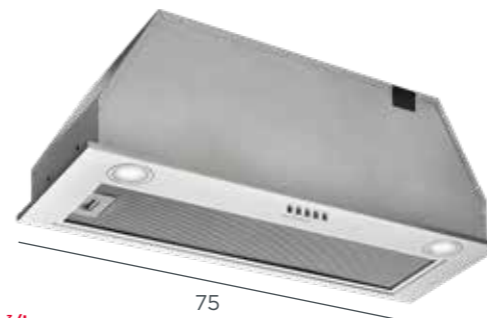

75

Uhlíkový filtr — 61990258
(potřeba 2 ks) 299 Kč/ks

OPI3060

SINFONIA

3 799 Kč

Digestoř integrovaná

- 3 stupně výkonu
- **Max. výkon: 517 m³/h**
- Max. hlučnost: 60 dB
- 2x LED vpředu
- **Min. výška nad el. nebo plyn. varnou deskou: 500 mm**
- Nerez