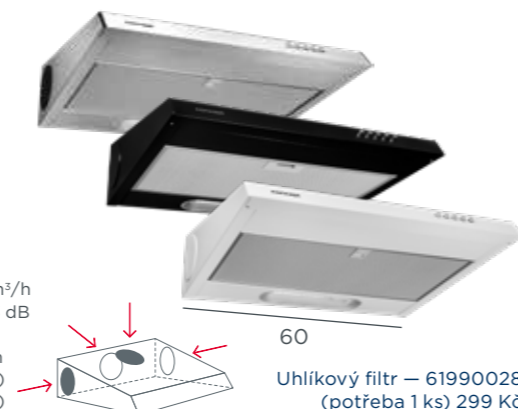

60

Uhlíkový filtr — 61990028
(potřeba 1 ks) 299 Kč

OPI7060bc

BLACK

9 999 Kč

Digestoř integrovaná Nontouch control

- 3 stupně výkonu
- **Max. výkon: 635 m³/h**
- Max. hlučnost: 62 dB
- LED osvětlení
- **Bezdotykové ovládání**
- **Dálkové ovládání**
- **Min. výška nad el. varnou deskou: 450 mm**

- Min. výška nad plyn. varnou deskou: 550 mm
- Časovač odložené vypnutí
- Černý design

Uhlíkový filtr — 61990476
(potřeba 2 ks) 299 Kč/ks