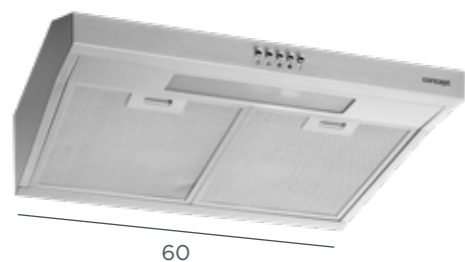

Digestoř výsuvná

- 2 stupně výkonu
- Max. výkon: 171 m³/h
- Max. hlučnost: 62 dB
- 2x kovový filtr
- 1x LED
- Nerezová přední lišta

60

Uhlíkový filtr — 61990106 (potřeba 1 ks) 399 Kč

DIGESTOŘE

OPP2260

2 499 Kč