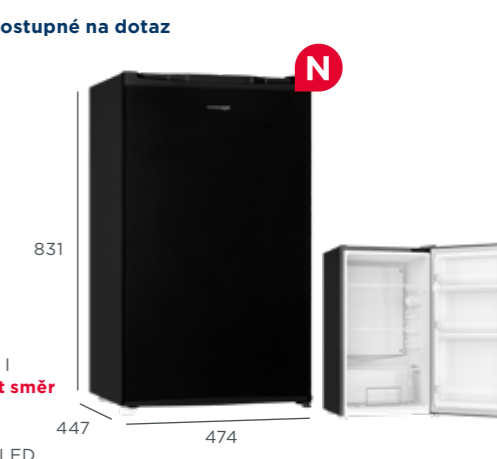

Lednice bez mrazáku

- En. tř. E
- Užitný objem: 94 l
- **Možnost zaměnit směr otevírání dveří**
- Hlučnost: 41 dB
- Vnitřní osvětlení LED