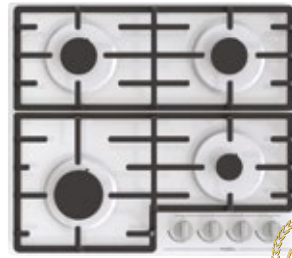

VDP 645 GW7

Plynová vestavná skleněná deska

- > 4 plynové hořáky s pojistkami **Stop Gas**
- > elektrické zapalování hořáků v knoflicích
- > **dvoudílná litinová vařidlová mřížka**
- > **skleněný povrch - tvrzené sklo**
- > elektrické napětí: 230 V
- > připojení na plyn: G 1/2"

bílá

6 990 Kč

Kód: 737911, EAN 3838782473166