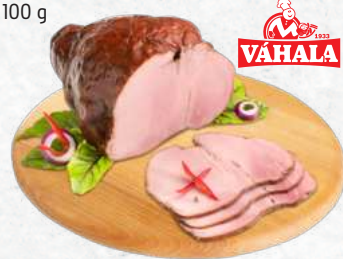

22⁹⁰
25,90

UHLÍŘSKÁ PLEC
100 g