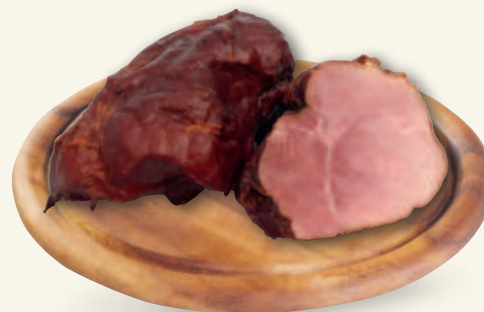

PIVOVAR STRAKONICE

**18<sup>90</sup>**

**PIVO KLOSTERMANN**  
**HOŘKÝ LEŽÁK**  
0,5 l | 1 l = 37,80

**13<sup>90</sup>**

**PIVO LETNÍ SPECIÁL**  
0,5 l | 1 l = 27,80  
záloha na láhev 3 Kč

UZENÁŘSTVÍ VÁVRA  
České Budějovice