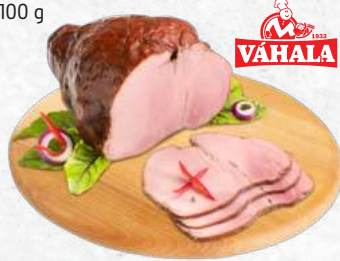

22⁹⁰
25,90

UHLÍŘSKÁ PLEC
100 g