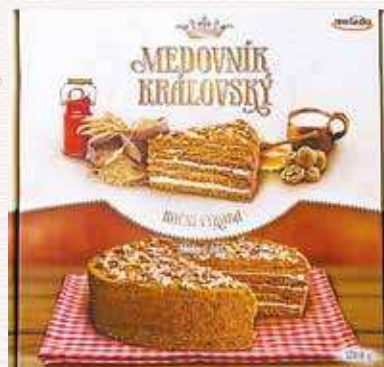

ZELÍ BÍLÉ RANÉ
1 kg

109⁰⁰

KRÁLOVSKÝ MEDOVNÍK
450 g | 100 g = 24,22