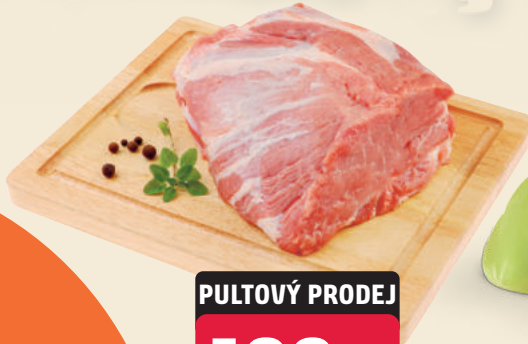

Naš tip

JACOBS VELVET

180–200 g | káva instantní – vybrané druhy
100 g = od 49,95

PULTOVÝ PRODEJ

109,90

VEPŘOVÁ KÝTA

1 kg | bez kostí
Neplatí pro Terno Bechyně.

59,90