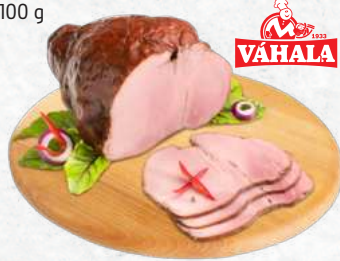

12⁹⁰
15,90

PÍSECKÝ GOTHAJSKÝ SALÁM
100 g

22⁹⁰
31,90

RIO EBRO SE ZELENÝM
PEPŘEM
100 g

27⁹⁰
34,90

BOCHÁNEK MADRID
100 g

22⁹⁰
25,90

UHLÍŘSKÁ PLEC
100 g