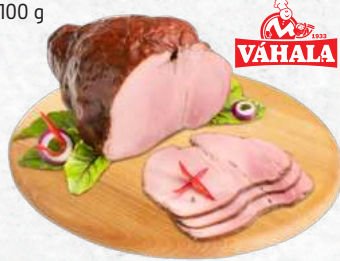

**12<sup>90</sup>**  
15,90

**PÍSECKÝ GOTHAJSKÝ SALÁM**  
100 g

**22<sup>90</sup>**  
31,90

**RIO EBRO SE ZELENÝM**  
PEPŘEM  
100 g

**27<sup>90</sup>**  
34,90

**BOCHÁNEK MADRID**  
100 g

**22<sup>90</sup>**  
25,90