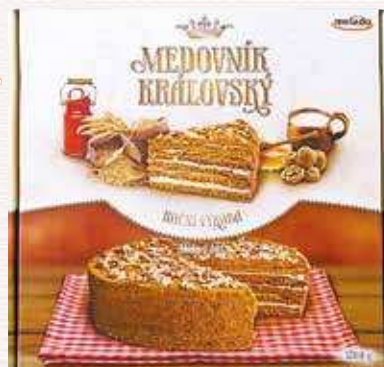

109⁰⁰

KRÁLOVSKÝ MEDOVNÍK

450 g | 100 g = 24,22