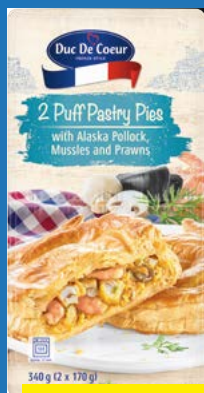

SUPERCENA

11,99

DUC DE COEUR
Ryba w cieście
2 x 170 g/1 opak.
(35,26 zł/1 kg)
mintaj z małżami i krewetkami
lub łosoś z warzywami