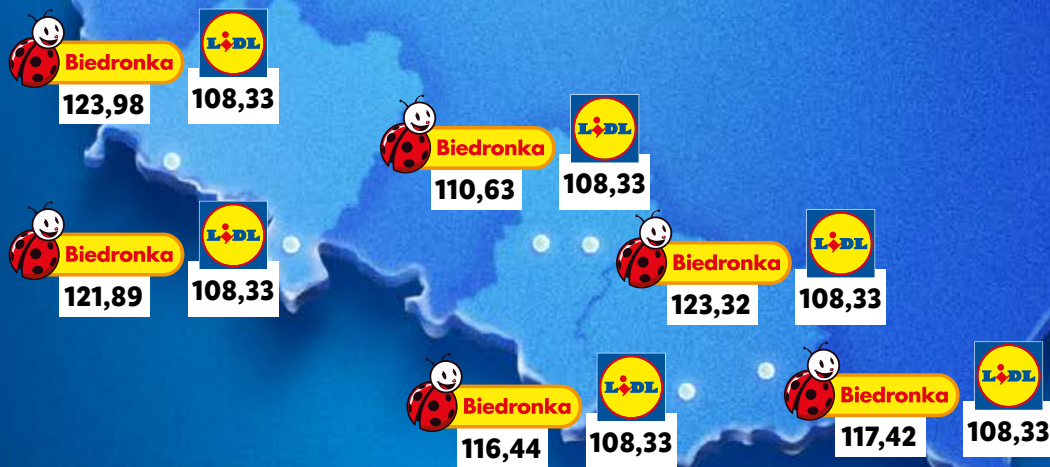

**PONAD 50 PRODUKTÓW
W STYLU FRANCUSKIM**

STR. 14-21

5744

LIDL PRZEGLĄD CENOWY

SPRAWDZILIŚMY RÓŻNE REGIONY POLSKI

Szczegóły na www.lidl.pl/koszyk

Koszyk 15 przykładowych produktów obejmuje: szynkę eksportową wieprzową Krakus 120 g, kabanosy Tarczyński Exclusive 95 g, czekoladę Ritter Sport 100 g, herbatę White Tea Citrus Teekanne 20 szt., pierniki z nadzieniem owocowym Sondey/Bonitki 200 g, makaron tagliatelle Combino/Pastani 400 g, kostki rosółowe Kania/Culineo 120 g, gulasz angielski Krakus 300 g, pastę do zębów Colgate Advanced White 75 g, szampon Pantene 400 ml, płyn micelarny Garnier 400 ml, płyn do mycia naczyń Ludwik 900 g/925 g, ściereczki nawilżane do mebli W5/Mr Magic 60 szt., przysmaki dla psa Pedigree Rodeo 123 g, napój gazowany w puszcze Coca-Cola 330 ml.

Zakupy zrobiliśmy w dniu **19.04.2024 r.** w 10 sklepach stacjonarnych Biedronka i 10 sklepach stacjonarnych Lidl. Przy porównaniu cen zostały wzięte pod uwagę takie same produkty lub tożsame produkty marek własnych, o tych samych pojemnościach lub gramaturach.

W BIEDRONKACH

w różnych regionach Polski

CENY koszyka 15 przykładowych produktów
SĄ RÓŻNE, a różnica wartości tych koszyków
TO NAWET PONAD 13 ZŁ!

A w każdym sklepie **LIDL** ceny koszyka
SĄ TAKIE SAME
I NIŻSZE NIŻ W BIEDRONCE.