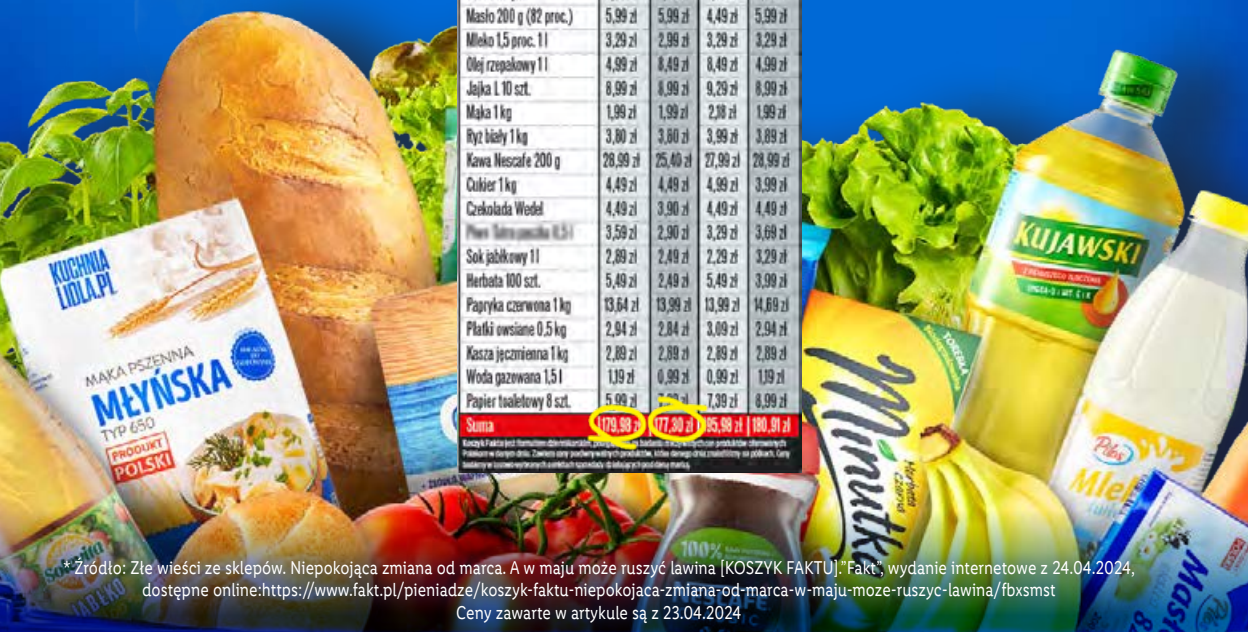

* Źródło: Złe wieści ze sklepów. Niepokojąca zmiana od marca. A w maju może ruszyć lawina [KOSZYK FAKTU]. Fakt, wydanie internetowe z 24.04.2024, dostępne online: <https://www.fakt.pl/pieniadze/koszyk-faktu-niepokojaca-zmiana-od-marca-w-maju-moze-ruszyc-lawina/fbxsmt>
Ceny zawarte w artykule są z 23.04.2024