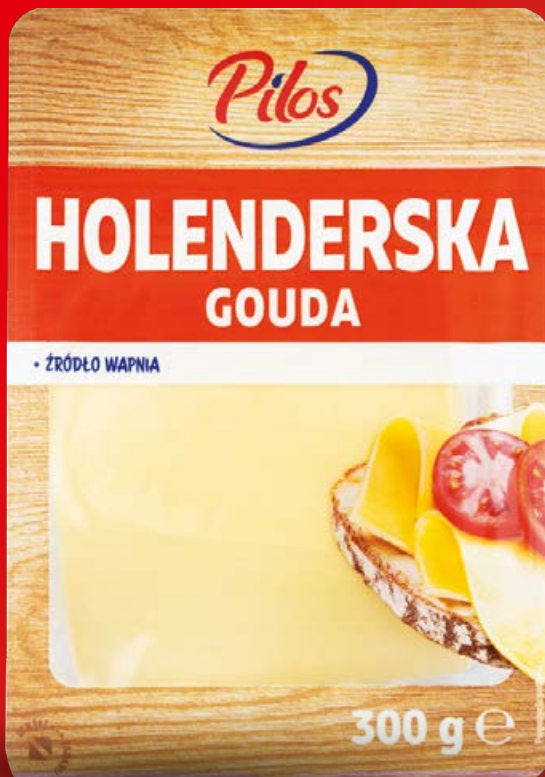

PRZY ZAKUPIE DWÓCH

9,99*

4,99**

**Holenderska gouda
w plastrach**

300 g/1 opak.

* cena przed obniżką/cena poza promocją:
9,99 zł/1 opak. (33,30 zł/1 kg)

** cena za 1 opak. przy zakupie 2 opak.:
4,99 zł/1 opak. (16,63 zł/1 kg)