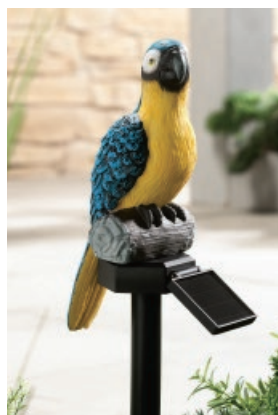

LIVARNO HOME
**Dekoracyjna lampa
solarna LED**

• 3 wzory

17,99

1 szt.

także online

czas świecenia:
ok. 6-8 godzin

automatyczne
włączanie
po zmierzchu

26

R 17/24

Artykuły prezentowane w materiale reklamowym znajdują się w sprzedaży w okresie jego obowiązywania albo według dat podanych przy produktach lub do wyczerpania zapasów. Ceny artykułów bez dekoracji. Sprzedaż artykułów tylko w ilościach detalicznych. Znaki firmowe i towarowe należą do ich właścicieli.