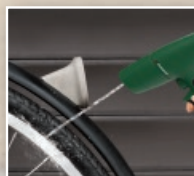

32

R 17/24

Artykuły prezentowane w materiale reklamowym znajdują się w sprzedaży w okresie jego obowiązywania albo według dat podanych przy produktach i do wyczerpania zapasów. Ceny artykułów bez dekoracji. Sprzedaż artykułów tylko w ilościach detalicznych. Znaki firmowe i towarowe należą do ich właścicieli.