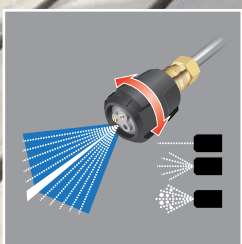

także online

dysza umożliwia płynną regulację strumienia wody - od punktowego do szerokokątnego

ciśnienie robocze	maks. 180 barów
prędkość pompowania	maks. 600 l/godz.
dł. przewodu sieciowego	5 m

w zestawie ze szczotką do czyszczenia tarasów i kostki brukowej  
wyświetlacz LCD ze wskaźnikiem ciśnienia na uchwycie pistoletu