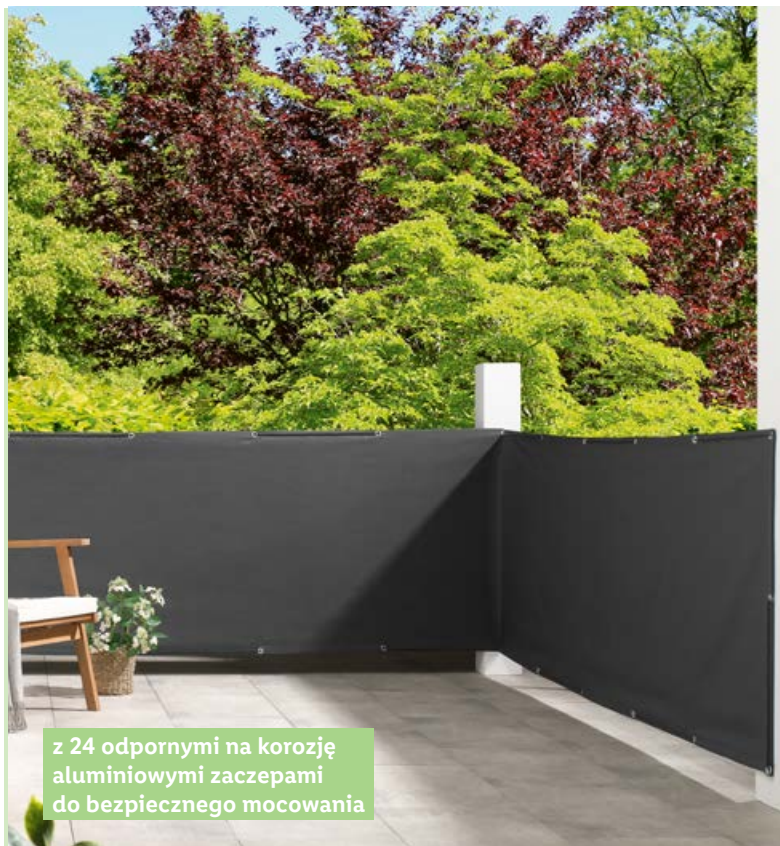

**także online**

**OD CZWARTKU,  
25.04**

**OGRÓD**

LIVARNO HOME

**Parasol  
przeciwśoneczny**

- ok. 210 × 140 × 168-248 cm  
(dł. × szer. × wys.)
- 4 kolory

**79,90**

1 zestaw

**249,-**

1 zestaw

łącna długość linek ok. 54 m

regulowana wysokość (ok. 154-198 cm)

**18**

R 17/24

Artykuły prezentowane w materiale reklamowym znajdują się w sprzedaży w okresie jego obowiązywania albo według dat podanych przy produktach lub do wyczerpania zapasów. Ceny artykułów bez dekoracji. Sprzedaż artykułów tylko w ilościach detalicznych. Znaki firmowe i towarowe należą do ich właścicieli.