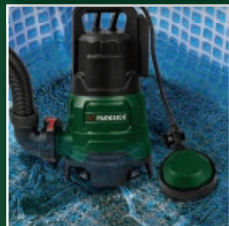

50 zł TANIEJ

~~179,-*~~
129,-

1 zestaw

także online

do wody zawierającej cząstki o $\varnothing$ do 30 nm
wodoodporny przewód sieciowy o dł. 10 m
idealna do wypompowywania
deszczówki, stawów ogrodowych,
wody z wykopów, piwnic
lub pękniętych rur

maks. wys. tłoczenia	6 m
maks. głębokość zanurzenia	7 m
maks. wydajność	9000 l/godz.

PARKSIDE®