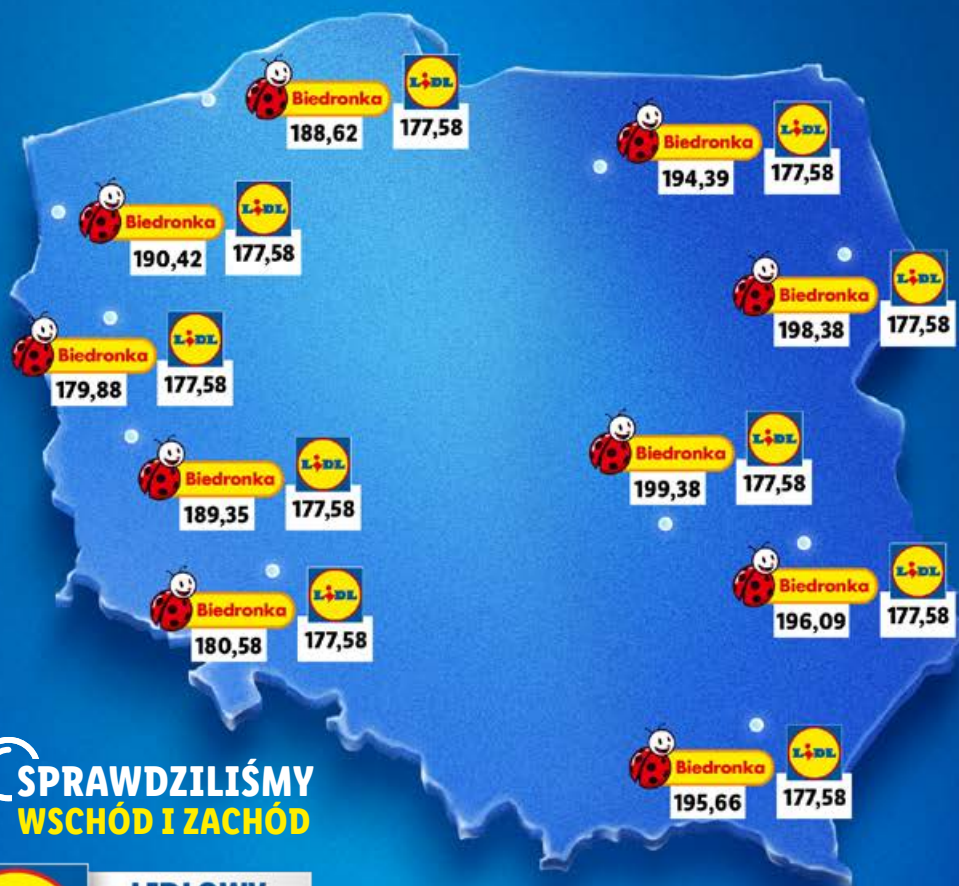

* cena przed obniżką

WIOSNĄ GRATIS ROSNĄ*

**AKTYWUJ KUPON
ORZECHY
NERKOWCA
ALESTO SELECTION,
200 G**

**1+1
GRATIS**

Szczegóły promocji dostępne
na str. 5 w gazecie i w aplikacji
Lidl Plus.

TYLKO W PIĄTEK, 19.04

CENY koszyka
15 przykładowych produktów
W BIEDRONKACH na wschodzie Polski
SĄ WYŻSZE niż na zachodzie,
a różnica wartości tych koszyków
TO NAWET PONAD 19 ZŁ!

A w każdym sklepie **LIDL** ceny koszyka
SĄ TAKIE SAME
I NIŻSZE NIŻ W BIEDRONCE.