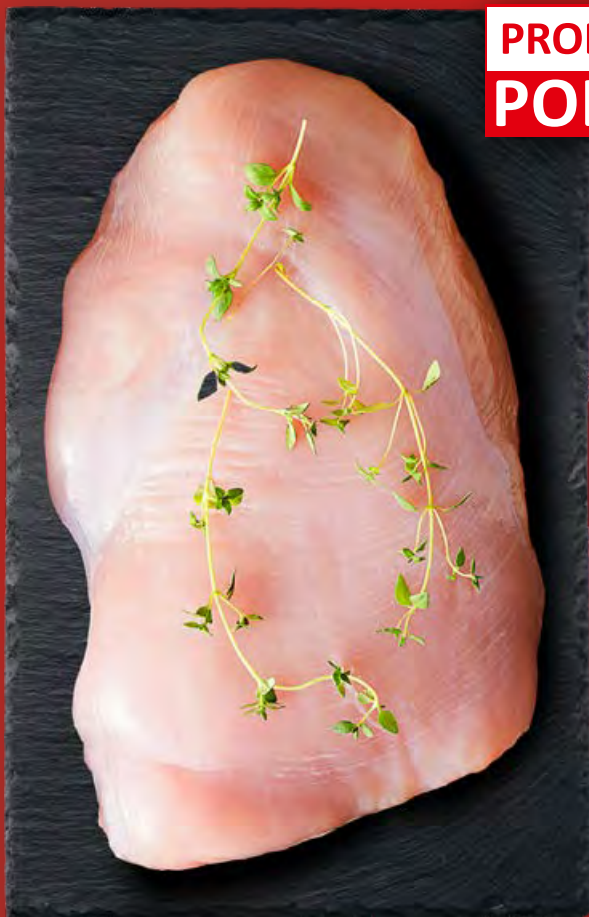

**PRODUKT
POLSKI**

**OD CZWARTKU,
18.04**

SUPERCENA

12,99

**Polski indyk –
filet z piersi, XXL
1 kg**

**OD CZWARTKU, 18.04
DO SOBOTY, 20.04**

**AKTYWUJ KUPON
W APLIKACJI**

Plus