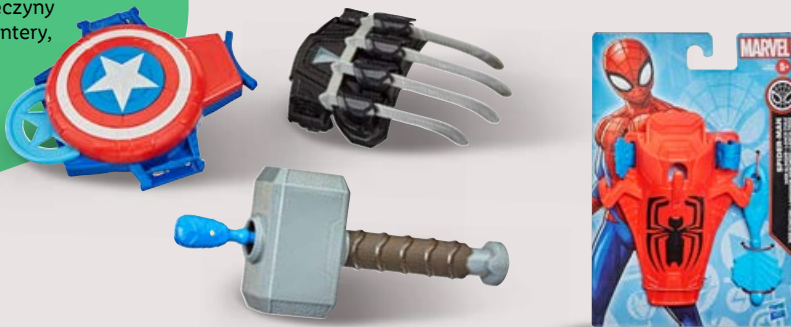

1 szt.

RODZINNA FRAJDA
NA ŚWIEŻYM
POWIETRZU!

HAPPY PEOPLE
**Zabawka
na wodę**

- 5 × 33 cm (Ø × dł.)
- 6 wzorów

9,99

1 szt.

Zasięg do 6 m!

także online

**Zestaw
do odgrywania ról**

- do wyboru: wyrzutnia dysków Kapitana Ameryki, wyrzutnia pajęczyny Spidermana, rękawica Czarnej Pantery, młot z wyrzutnią Thora, wyrzutnia Iron Mana

29,99

1 zestaw

5+

**Aparat do robienia
baniek mydlanych**