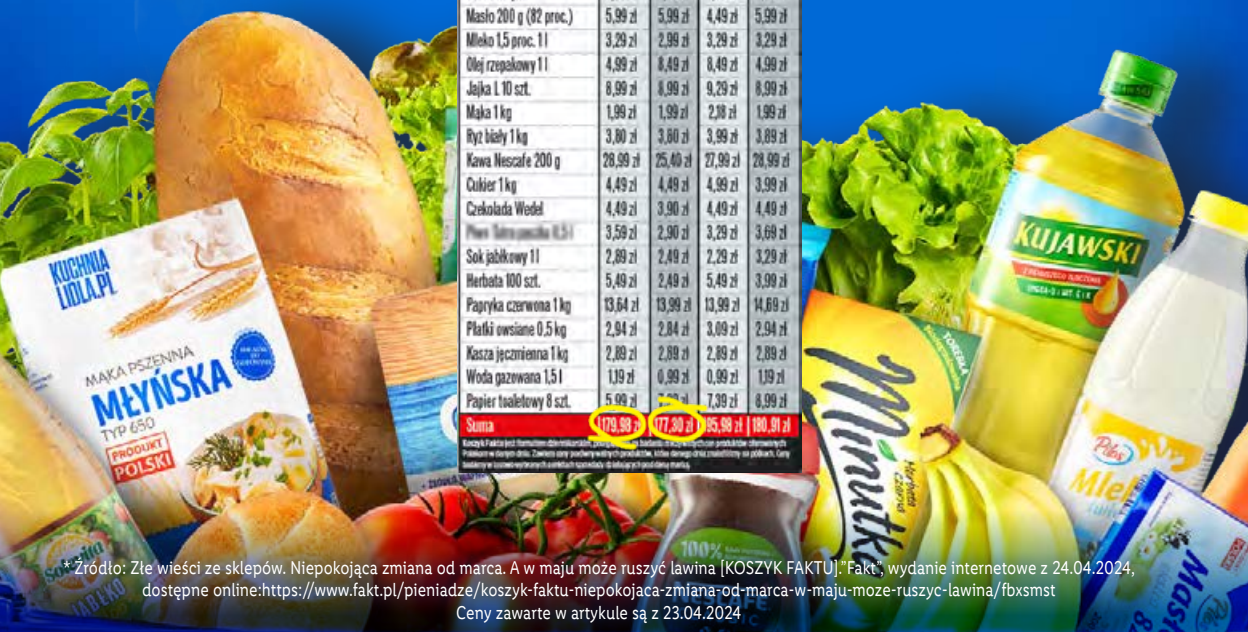

* Źródło: Złe wieści ze sklepów. Niepokojąca zmiana od marca. A w maju może ruszyć lawina [KOSZYK FAKTU]. Fakt, wydanie internetowe z 24.04.2024, dostępne online: <https://www.fakt.pl/pieniadze/koszyk-faktu-niepokojaca-zmiana-od-marca-w-maju-moze-ruszy-lawina/fbxsmt>
Ceny zawarte w artykule są z 23.04.2024