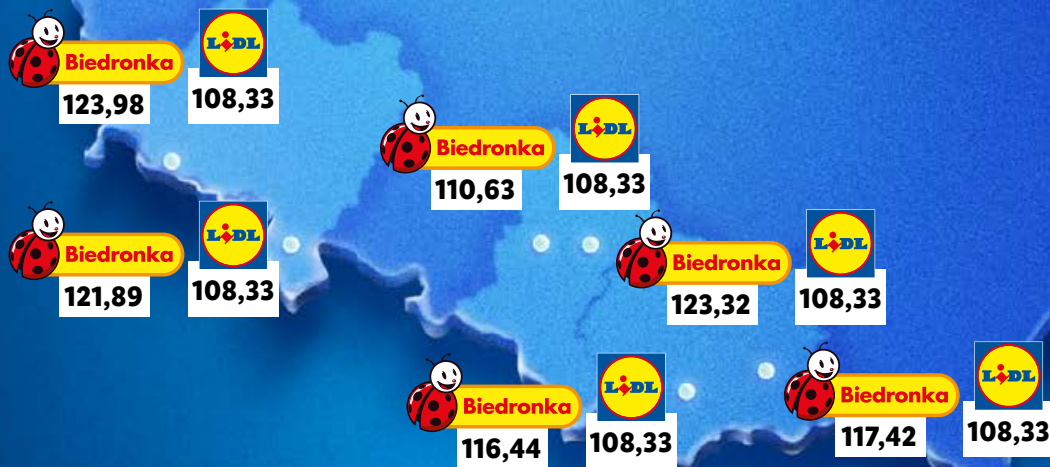

50% TANIEJ

~~7,99*~~

3,99

AKTYWUJ KUPON

**Polska młoda
kapusta biała**

1 szt.

* cena przed obniżką/cena poza promocją
Szczegóły promocji dostępne na str. 6 w gazecie i w aplikacji Lidl Plus.

**LODY
BON GELATI,
XXL**

SPRAWDZILIŚMY RÓŻNE REGIONY POLSKI

Szczegóły na www.lidl.pl/koszyk

Koszyk 15 przykładowych produktów obejmuje: szynkę eksportową wieprzową Krakus 120 g, kabanosy Tarczyński Exclusive 95 g, czekoladę Ritter Sport 100 g, herbatę White Tea Citrus Teekanne 20 szt., pierniki z nadzieniem owocowym Sondey/Bonitki 200 g, makaron tagliatelle Combino/Pastani 400 g, kostki rosółowe Kania/Culineo 120 g, gulasz angielski Krakus 300 g, pastę do zębów Colgate Advanced White 75 g, szampon Pantene 400 ml, płyn micelarny Garnier 400 ml, płyn do mycia naczyń Ludwik 900 g/925 g, ściereczki nawilżane do mebli W5/Mr Magic 60 szt., przysmaki dla psa Pedigree Rodeo 123 g, napój gazowany w puszcze Coca-Cola 330 ml.