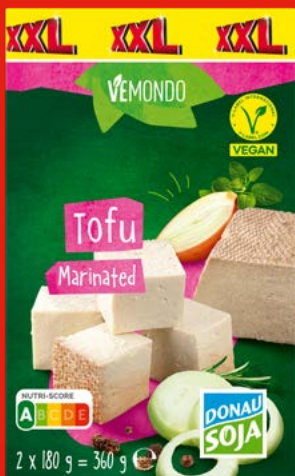

18,99

CHEF SELECT
Lasagne, XXL
1,15 kg/1 opak.
(16,51 zł/1 kg)

**OD PONIEDZIAŁKU,
13.05**

2 x 180 g

6,99

**VEMONDO
Tofu, XXL**
2 x 180 g/1 opak.
(19,42 zł/1 kg)
różne rodzaje

XXL, XXL, XXL, XXL, XXL, XXL, XXL, XXL, XXL, XXL