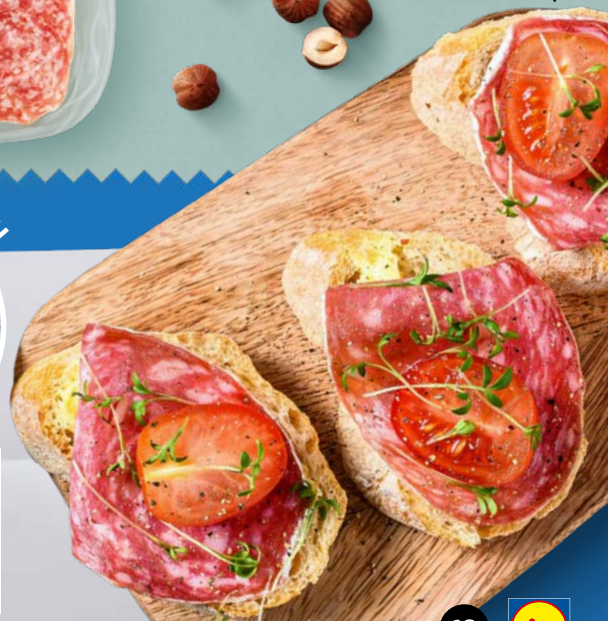

* Produkt dostępny w wybranych sklepach. Sprawdź dostępność w sklepie w czasie obowiązywania promocji.