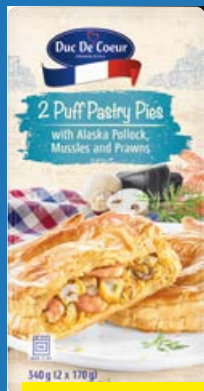

OD PONIEDZIAŁKU, 6.05
DO SOBOTY, 11.05

Duc De Coeur
FRENCH STYLE

TYDZIEŃ
W STYLU

FRANCUSKIM

SUPERCENA

13,99

DUC DE COEUR
**Roladki
z nadzieniem
serowym**
520 g/1 opak.
(26,90 zł/1 kg)

SZUKAJ W
LODÓWCE