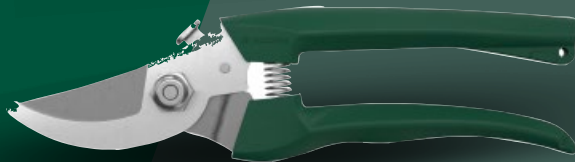

OD SOBOTY,
18.05

OGRÓD

PARKSIDE®

Sekator ogrodowy

9,99

1 szt.

także online

maks. Ø cięcia: 8 mm

stalowe, podwójne ostrze

PARKSIDE®

Piła ogrodowa

- do wyboru stalowa piła składana, kabłąkowa lub z wygiętym brzeszczotem

17,99

1 szt.

także online