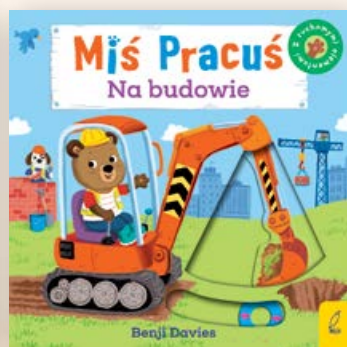

3

R 15/24 Artykuły prezentowane w materiale reklamowym znajdują się w sprzedaży w okresie jego obowiązywania albo według dat podanych przy produktach lub do wyczerpania zapasów. Ceny artykułów bez dekoracji. Sprzedaż artykułów tylko w ilościach detalicznych. Znaki firmowe i towarowe należą do ich właścicieli.