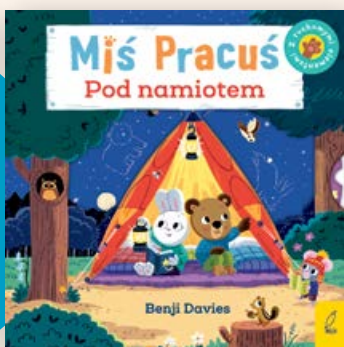

OD PONIEDZIAŁKU,
8.04

ZABAWKI

DZIEŃ DZIECKA

OD **5,99**