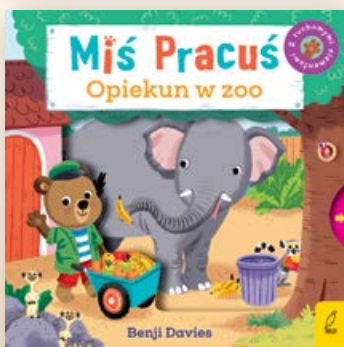

3

R 15/24 Artykuły prezentowane w materiale reklamowym znajdują się w sprzedaży w okresie jego obowiązywania albo według dat podanych przy produktach lub do wyczerpania zapasów. Ceny artykułów bez dekoracji. Sprzedaż artykułów tylko w ilościach detalicznych. Znaki firmowe i towarowe należą do ich właścicieli.