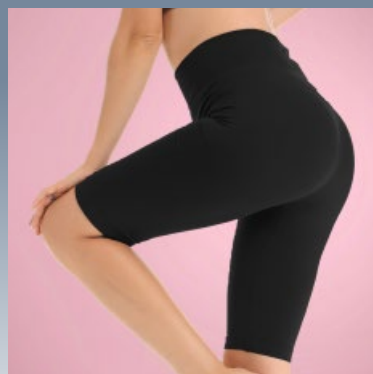

Spacer!

Wykonany z innowacyjnej pianki 3D idealnie dopasowuje się do kształtu piersi. Dzięki dwuwarstwowemu materiałowi biustonosz zapewnia lekkość, przewiewność i komfort, a przy tym pozostaje niewidoczny pod ubraniem.