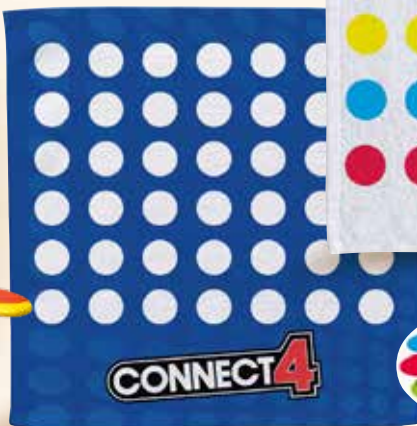

**Gra zręcznościowa
Twister lub Connect 4***

- w zestawie plansza do gry w formie ręcznika ok. 140 × 140 cm, wodoodporne akcesoria i torba

6+

Idealna zabawa na plaży,
w ogrodzie lub przy
basenie!

59,90

1 zestaw

* Produkt dostępny w wybranych sklepach.
Dowiedz się więcej na obsługa-klienta.lidl.pl
w czasie obowiązywania promocji.

HASBRO