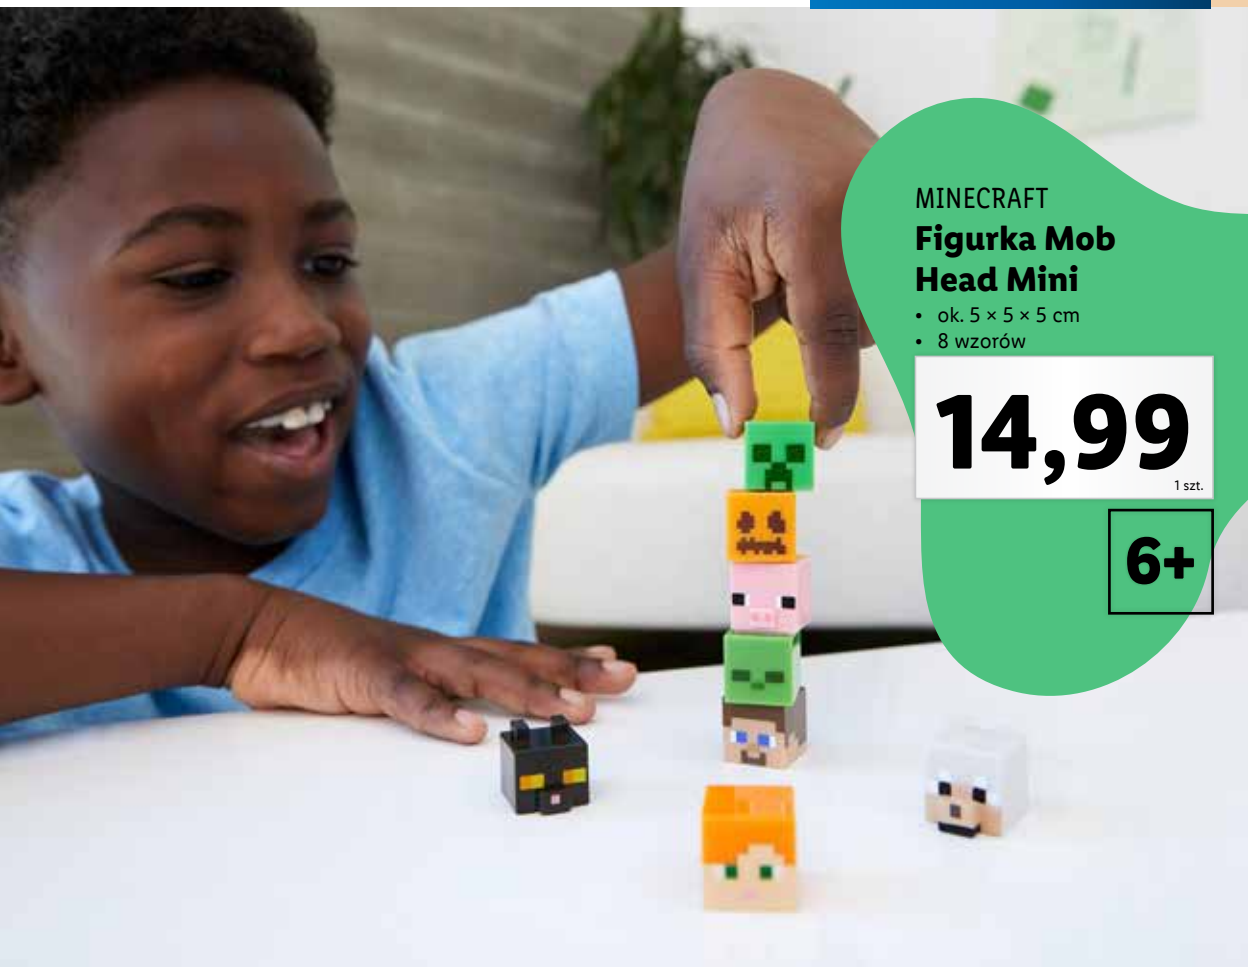

MINECRAFT
**Figurka Mob
Head Mini**

- ok. 5 × 5 × 5 cm
- 8 wzorów

14,99

1 szt.

6+

FUNKO

Figurka Funko POP!

- wys. ok. 10 cm
- 8 wzorów

39,99

1 szt.

z winylu zapewniającego
trwałość