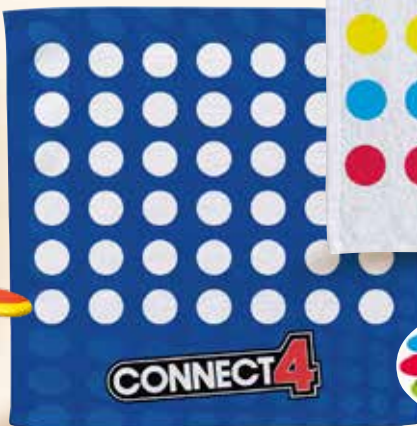

- w zestawie plansza do gry w formie ręcznika ok. 140 × 140 cm, wodoodporne akcesoria i torba

6+

**Idealna zabawa na plaży,
w ogrodzie lub przy
basenie!**

59,90

1 zestaw

* Produkt dostępny w wybranych sklepach.
Dowiedz się więcej na obsługa-klienta.lidl.pl
w czasie obowiązywania promocji.