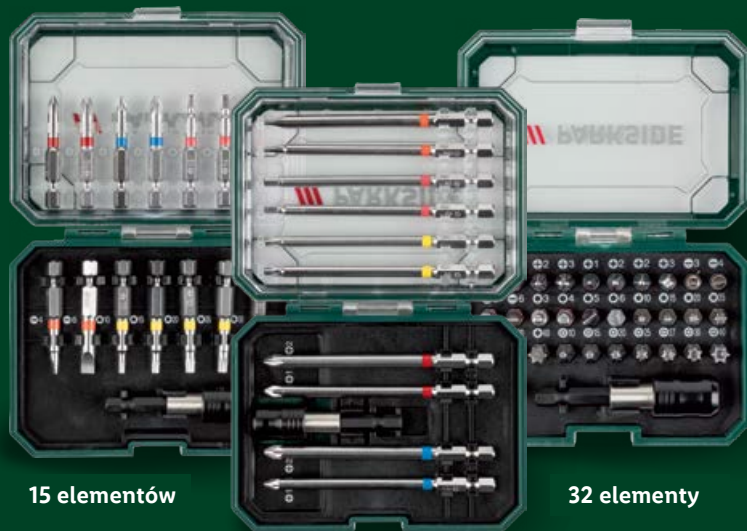

PARKSIDE®

Pasek lub zestaw pasków typu power strap

- 3 warianty

14,99

1 szt./1 zestaw

NOWOŚĆ

PARKSIDE®

Zestaw bitów

- w zestawie uchwyt
do szybkiej wymiany bitów
- 3 zestawy do wyboru

29,99

1 zestaw

15 elementów

11 elementów

32 elementy

46

R 19/24