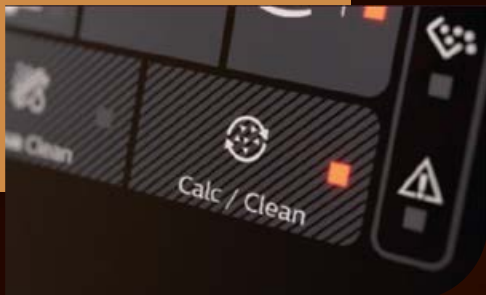

funkcja automatycznego odkamieniania