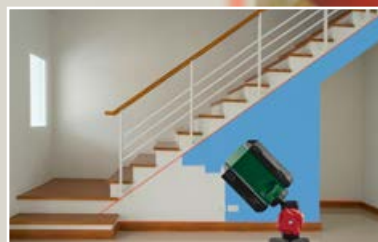

**OD SOBOTY,
11.05**

WARSZTAT

PARKSIDE®

Laser krzyżowy

- w zestawie baterie alkaliczne, zaciśk uniwersalny 360° i instrukcja obsługi

* najniższa cena z 30 dni przed obniżką

20 zł TANIEJ

~~99,-~~
79,-

1 zestaw

GWARANCJA
3 LATA
GWARANCJA

zakres roboczy	do 7 m
dokładność niwelowania	±0,8 mm/m
tryby projekcji	samopoziomowanie/ mocowanie wahadłowe
zakres samoniwelacji	±4° (typowy)

PARKSIDE®

Akcesoria do szpachlowania

- do wyboru: szpachelka japońska, zestaw 4 szpachelek, zestaw 2 kielni i szpachla ząbkowana

19,99

1 szt./1 zestaw