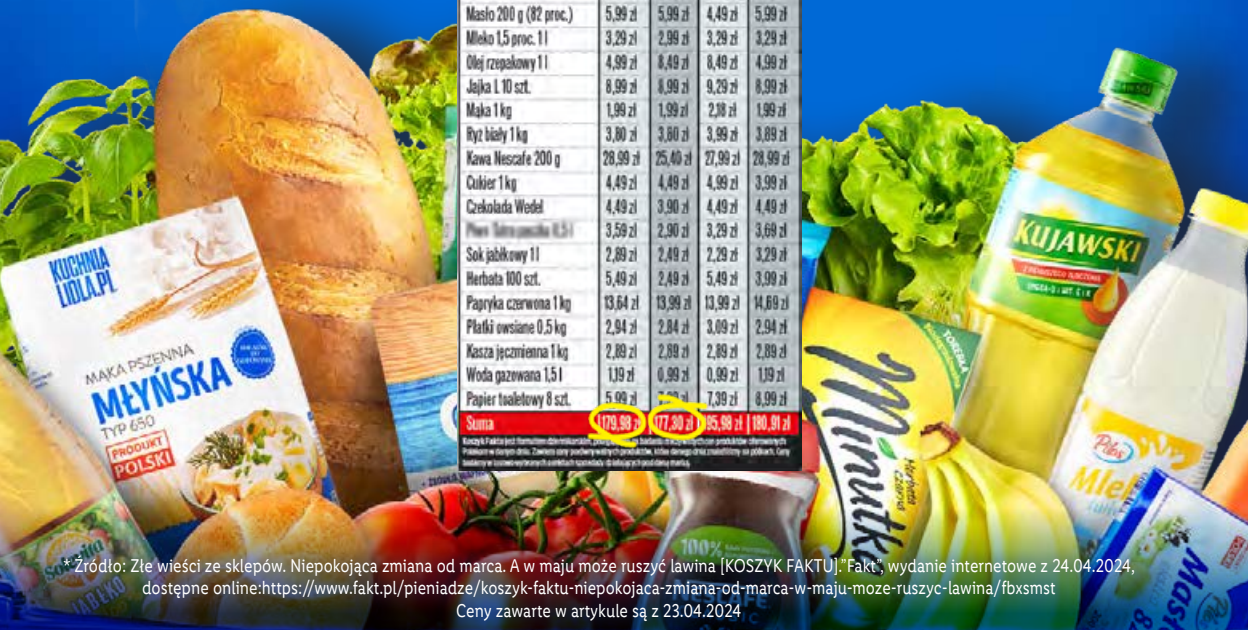

* Źródło: Złe wieści ze sklepów. Niepokojąca zmiana od marca. A w maju może ruszyć lawina [KOSZYK FAKTU]. Fakt, wydanie internetowe z 24.04.2024, dostępne online: <https://www.fakt.pl/pieniadze/koszyk-faktu-niepokojaca-zmiana-od-marca-w-maju-moze-ruszy-lawina/fbxsmt>
Ceny zawarte w artykule są z 23.04.2024