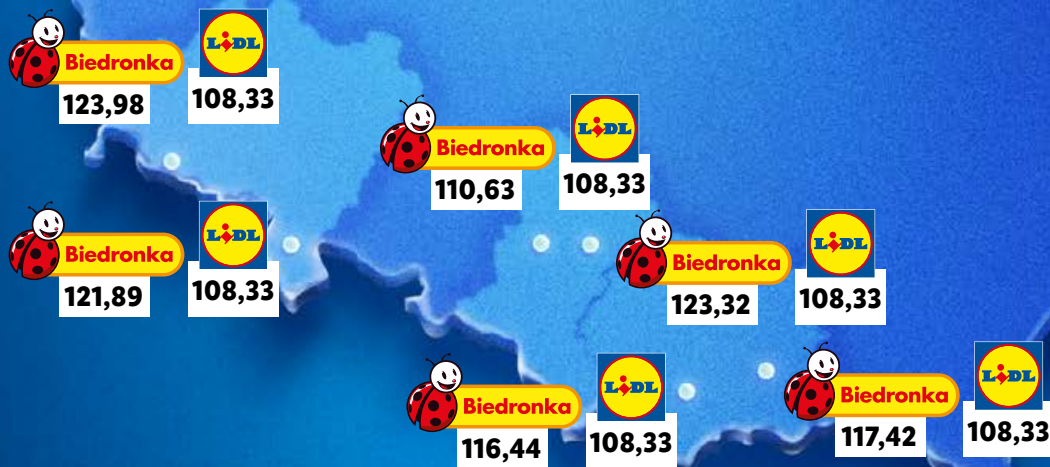

8,99

RZEŹNIK
Mięso mielone
z szynki, XXL

800 g/1 opak.

(11,24 zł/1 kg)

LIDL PRZEGLĄD CENOWY

SPRAWDZILIŚMY RÓŻNE REGIONY POLSKI

Szczegóły na www.lidl.pl/koszyk

Koszyk 15 przykładowych produktów obejmuje: szynkę eksportową wieprzową Krakus 120 g, kabanosy Tarczyński Exclusive 95 g, czekoladę Ritter Sport 100 g, herbatę White Tea Citrus Teekanne 20 szt., pierniki z nadzieniem owocowym Sondey/Bonitki 200 g, makaron tagliatelle Combino/Pastani 400 g, kostki rosółowe Kania/Culineo 120 g, gulasz angielski Krakus 300 g, pastę do zębów Colgate Advanced White 75 g, szampon Pantene 400 ml, płyn micelarny Garnier 400 ml, płyn do mycia naczyń Ludwik 900 g/925 g, ściereczki nawilżane do mebli W5/Mr Magic 60 szt., przysmaki dla psa Pedigree Rodeo 123 g, napój gazowany w puszcze Coca-Cola 330 ml.

Zakupy zrobiliśmy w dniu **19.04.2024 r.** w 10 sklepach stacjonarnych Biedronka i 10 sklepach stacjonarnych Lidl. Przy porównaniu cen zostały wzięte pod uwagę takie same produkty lub tożsame produkty marek własnych, o tych samych pojemnościach lub gramaturach.

W BIEDRONKACH

w różnych regionach Polski

CENY koszyka 15 przykładowych produktów
SĄ RÓŻNE, a różnica wartości tych koszyków
TO NAWET PONAD 13 ZŁ!

A w każdym sklepie **LIDL** ceny koszyka
SĄ TAKIE SAME
I NIŻSZE NIŻ W BIEDRONCE.