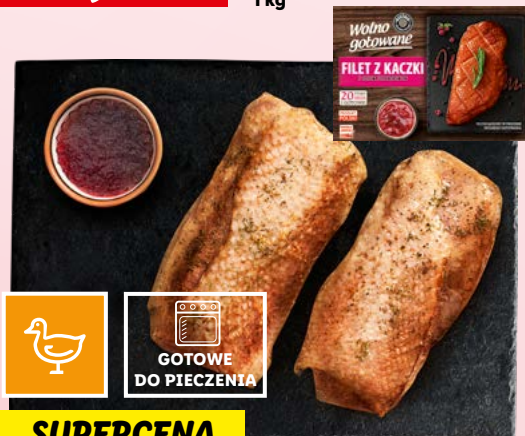

SUPERCENA

19,99

RZEŹNIK
**Filet z kaczki wolno
gotowany z sosem
żurawinowym**
430 g/1 opak.
(46,49 zł/1 kg)

20

R 19/24

Artykuły prezentowane w materiale reklamowym znajdują się w sprzedaży w okresie jego obowiązywania albo według dat podanych przy produktach lub do wyczerpania zapasów. Ceny artykułów bez dekoracji. Sprzedaż artykułów tylko w ilościach detalicznych. Znaki firmowe i towarowe należą do ich właścicieli.