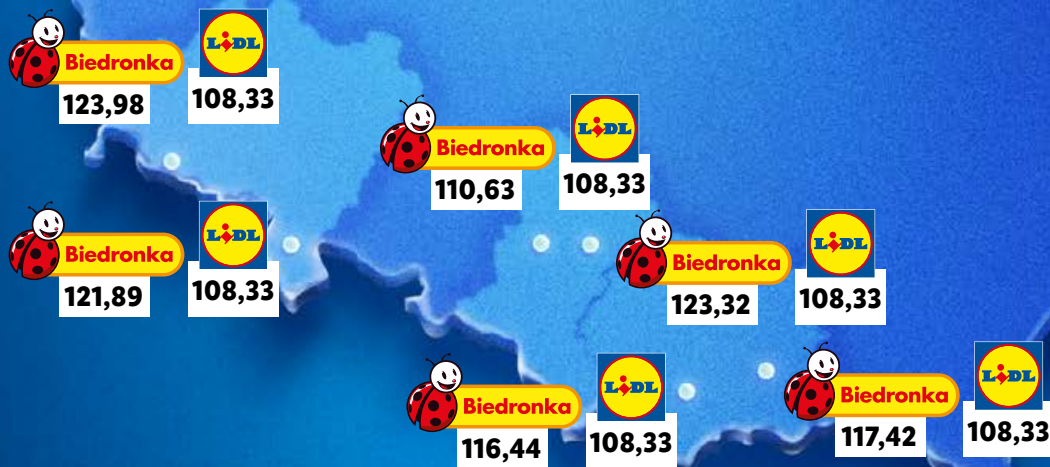

**Polskie ogórki zielone, luzem
1 kg**

* cena przed obniżką/cena poza promocją
Szczegóły promocji dostępne na str. 15 w gazetce
i w aplikacji Lidl Plus.

SUPERCENA

6,49

**RZEŹNIK
Polski kurczak –
uda lub
podudzia, XXL
1 kg**

LIDL PRZEGLĄD CENOWY

SPRAWDZILIŚMY RÓŻNE REGIONY POLSKI

Szczegóły na www.lidl.pl/koszyk

Koszyk 15 przykładowych produktów obejmuje: szynkę eksportową wieprzową Krakus 120 g, kabanosy Tarczyński Exclusive 95 g, czekoladę Ritter Sport 100 g, herbatę White Tea Citrus Teekanne 20 szt., pierniki z nadzieniem owocowym Sondey/Bonitki 200 g, makaron tagliatelle Combino/Pastani 400 g, kostki rosółowe Kania/Culineo 120 g, gulasz angielski Krakus 300 g, pastę do zębów Colgate Advanced White 75 g, szampon Pantene 400 ml, płyn micelarny Garnier 400 ml, płyn do mycia naczyń Ludwik 900 g/925 g, ściereczki nawilżane do mebli W5/Mr Magic 60 szt., przysmaki dla psa Pedigree Rodeo 123 g, napój gazowany w puszcze Coca-Cola 330 ml.