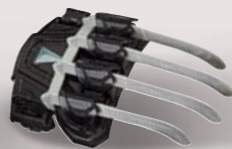

**Zestaw
do odgrywania ról**

- do wyboru: wyrzutnia dysków Kapitana Ameryki, wyrzutnia pajęczyny Spidermana, rękawica Czarnej Pantery, młot z wyrzutnią Thora, wyrzutnia Iron Mana

29,99

1 zestaw

5+

**Aparat do robienia
baniek mydlanych**