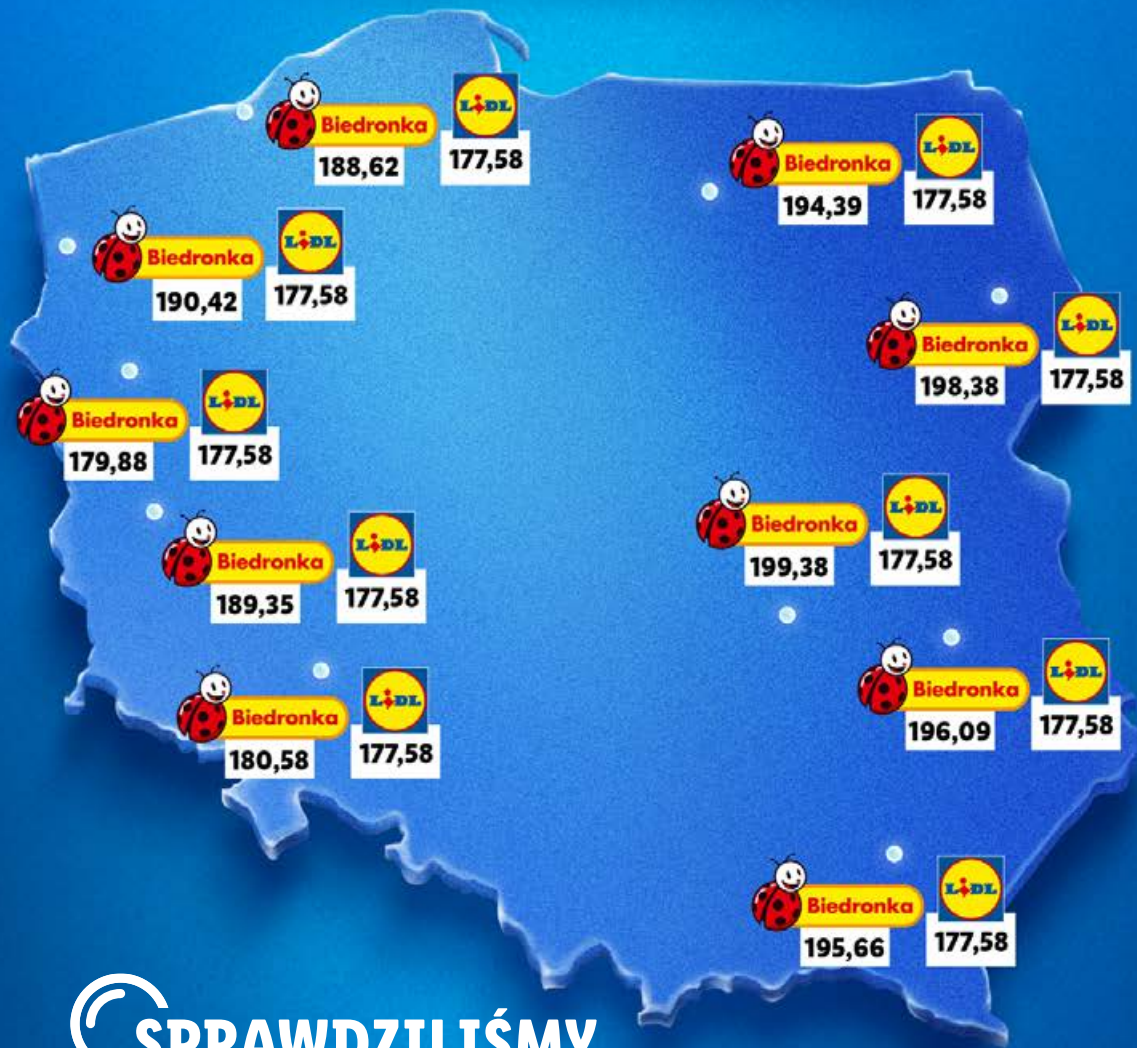

**SPRAWDZILIŚMY
WSCHÓD I ZACHÓD**

Szczegóły na www.lidl.pl/koszyk

Koszyk 15 przykładowych produktów obejmuje: pierogi ruskie Chef Select/Nasze Smaki 400 g, kabanosy Tarczyński Exclusive 95 g, pizzę familijną z szynką i pieczarkami Alfredo/Apetito 1 kg, pierniki w czekoladzie deserowej Sondey/Bonitki 500 g, kawę ziarnistą MK Cafe 1 kg, makaron tagliatelle Combino/Pastani 400 g, szynkę konserwową z galaretką Krakus 455 g, przysmaki dla psa Pedigree Rodeo Duos 123 g, płyn do czyszczenia toalet Domestos 1 l, ściereczki nawilżane do mycia łazienki W5/Mr Magic 60 szt., klej btykawiczny Kropelka 2 ml, płyn do mycia naczyń Ludwik 900 g, żel pod prysznic dla kobiet Dove 400 ml, szampon Pantene 400 ml, napój gazowany w puszcze Sprite 330 ml.

Zakupy zrobiliśmy w dniu **22.03.2024 r.** w 10 sklepach stacjonarnych Biedronka i 10 sklepach stacjonarnych Lidl. Przy porównaniu cen zostały wzięte pod uwagę takie same produkty lub tożsame produkty marek własnych, o tych samych pojemnościach lub gramaturach.