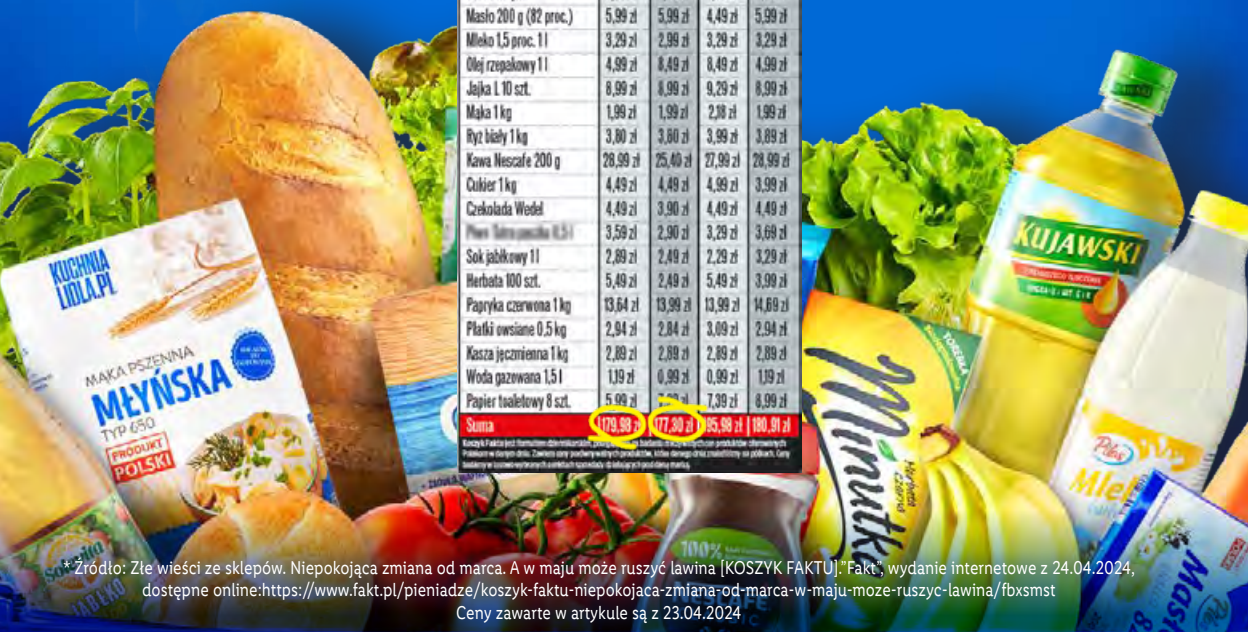

* Źródło: Złe wieści ze sklepów. Niepokojąca zmiana od marca. A w maju może ruszyć lawina [KOSZYK FAKTU]. Fakt, wydanie internetowe z 24.04.2024, dostępne online: <https://www.fakt.pl/pieniadze/koszyk-faktu-niepokojaca-zmiana-od-marca-w-maju-moze-ruszyc-lawina/fbxsmt>
Ceny zawarte w artykule są z 23.04.2024