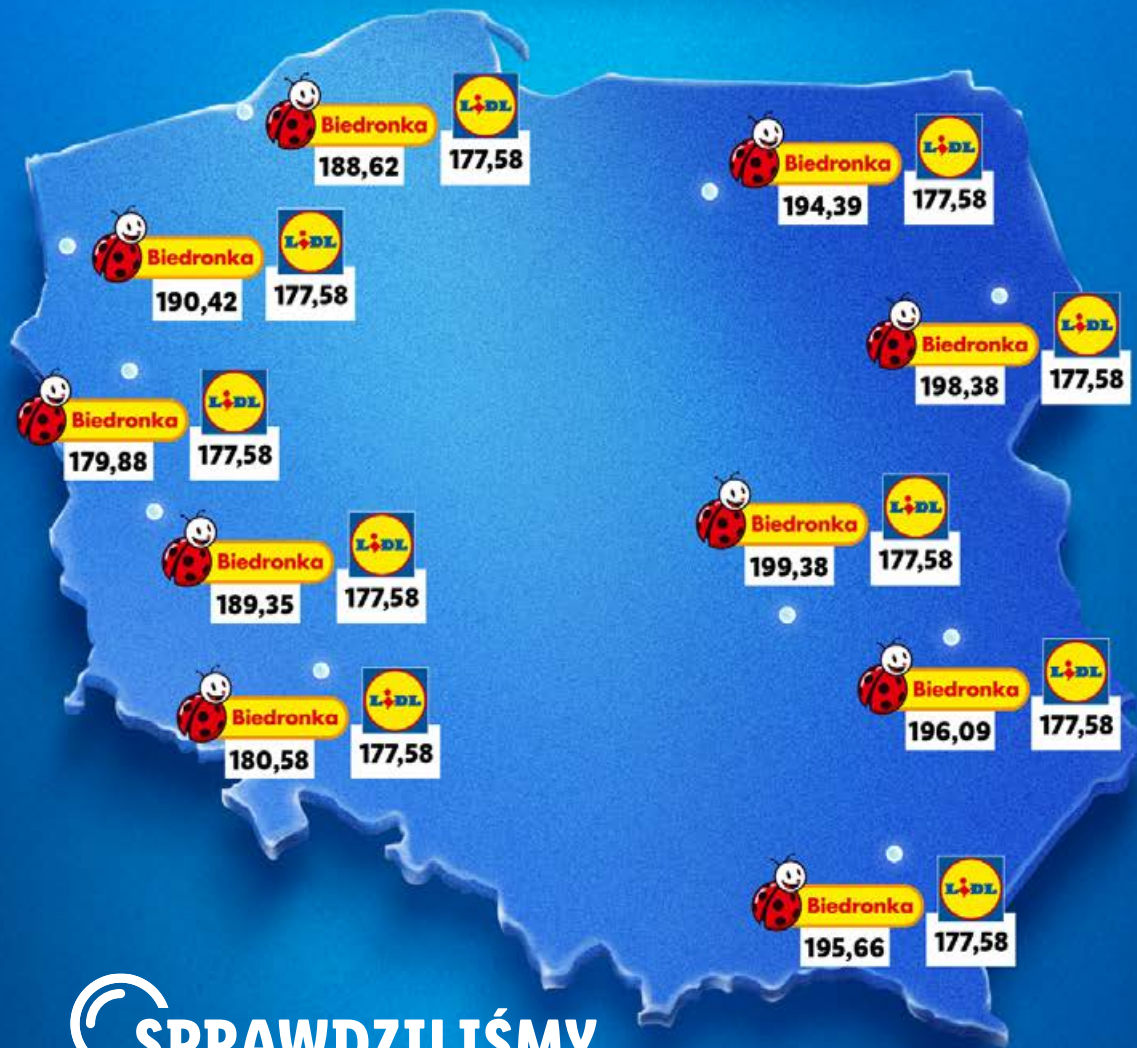

**SPRAWDZILIŚMY
WSCHÓD I ZACHÓD**

Szczegóły na www.lidl.pl/koszyk

Koszyk 15 przykładowych produktów obejmuje: pierogi ruskie Chef Select/Nasze Smaki 400 g, kabanosy Tarczyński Exclusive 95 g, pizzę familijną z szynką i pieczarkami Alfredo/Apetito 1 kg, pierniki w czekoladzie deserowej Sondey/Bonitki 500 g, kawę ziarnistą MK Cafe 1 kg, makaron tagliatelle Combino/Pastani 400 g, szynkę konserwową z galaretką Krakus 455 g, przysmaki dla psa Pedigree Rodeo Duos 123 g, płyn do czyszczenia toalet Domestos 1 l, ściereczki nawilżane do mycia łazienki W5/Mr Magic 60 szt., klej btykawiczny Kropelka 2 ml, płyn do mycia naczyń Ludwik 900 g, żel pod prysznic dla kobiet Dove 400 ml, szampon Pantene 400 ml, napój gazowany w puszcze Sprite 330 ml.

Zakupy zrobiliśmy w dniu **22.03.2024 r.** w 10 sklepach stacjonarnych Biedronka i 10 sklepach stacjonarnych Lidl. Przy porównaniu cen zostały wzięte pod uwagę takie same produkty lub tożsame produkty marek własnych, o tych samych pojemnościach lub gramaturach.