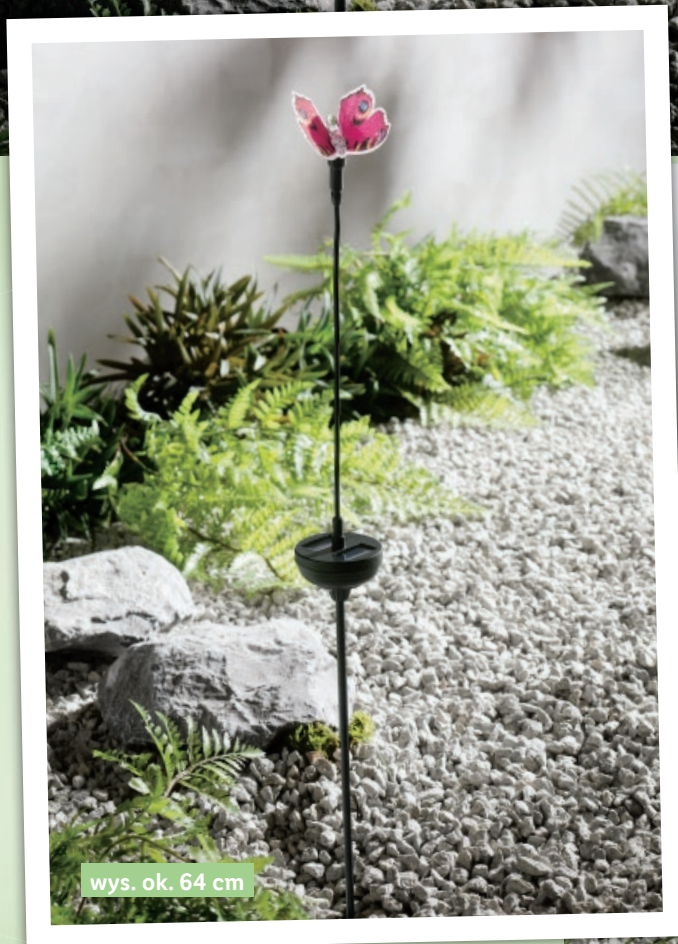

## NASTROJOWE OŚWIETLENIE

LIVARNO HOME  
**Dekoracyjna lampa  
solarna LED**

• 3 wzory

**9,99**

1 zestaw

czas świecenia:  
ok. 6-8 godzin

automatyczne  
włączanie  
po zmierzchu

wys. ok. 64 cm