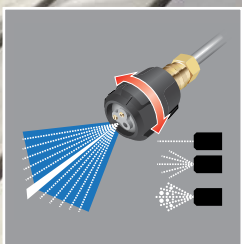

OD PONIEDZIAŁKU,
22.04

OGRÓD

/// PARKSIDE®
PERFORMANCE

**ZRÓB
TO
SAM!**

PARKSIDE PERFORMANCE®

Myjka ciśnieniowa 3000 W

- w zestawie m.in.: dysza 3 w 1, wąż wysokociśnieniowy anti-twist o dł. 10 m, końcówka turbo, urządzenie czyszczące, 500 ml środka czyszczącego

SUPERCENA

999,-

1 zestaw

także online

GWARANCJA
5 LAT
GWARANCJA

dysza umożliwia płynną regulację strumienia wody - od punktowego do szerokokątnego

ciśnienie robocze	maks. 180 barów
prędkość pompowania	maks. 600 l/godz.
dł. przewodu sieciowego	5 m

w zestawie ze szczotką do czyszczenia tarasów i kostki brukowej
wyświetlacz LCD ze wskaźnikiem ciśnienia na uchwycie pistoletu

silnik indukcyjny chłodzony wodą, o wysokiej wydajności

łatwa wymiana dysz czyszczących
dzięki systemowi przyłączy Quick-Connect

10

R 17/24

Artykuły prezentowane w materiale reklamowym znajdują się w sprzedaży w okresie jego obowiązywania albo według dat podanych przy produktach lub do wyczerpania zapasów. Ceny artykułów bez dekoracji. Sprzedaż artykułów tylko w ilościach detalicznych. Znaki firmowe i towarowe należą do ich właścicieli.