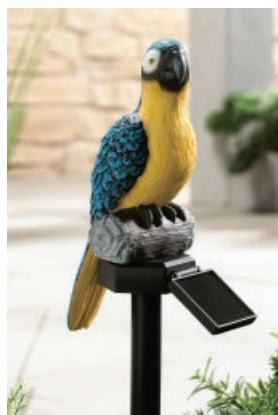

OD CZWARTKU,  
25.04

OGRÓD

LIVARNO HOME

**Ptak dekoracyjny**

• 4 wzory

**SUPERCENA**

**59,90**

1 zestaw

wys. ok. 82-90,5 cm

z 2 szpikulcami gwarantującymi  
stabilne umocowanie w ziemi

LIVARNO HOME

**Dekoracyjna lampa  
solarna LED**

• 3 wzory

**17,99**

1 szt.

**także online**