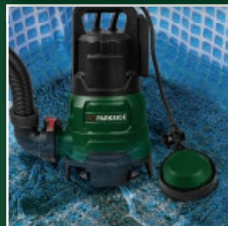

OD SOBOTY,
27.04

WARSZTAT

PARKSIDE®

**ZRÓB
TO
SAM!**

PARKSIDE®
**Pompa zanurzeniowa
do wody 400 W**

- w zestawie: linka nylonowa o dł. 8 m, złączka węży z blokadą cofania wody (1", 1 i 1/4", 1 i 1/2"), przyłącze krankowe (G1 1/2")

* najniższa cena z 30 dni przed obniżką

50 zł TANIEJ

~~179,-*~~
129,-

1 zestaw

także online

do wody zawierającej cząstki o $\varnothing$ do 30 nm
wodoodporny przewód sieciowy o dł. 10 m
idealna do wypompowywania
deszczówki, stawów ogrodowych,
wody z wykopów, piwnic
lub pękniętych rur

maks. wys. tłoczenia	6 m
maks. głębokość zanurzenia	7 m
maks. wydajność	9000 l/godz.

PARKSIDE®

**Końcówka z dyszą
rotacyjną do węży**

- w zestawie 2 baterie AA 1,5 V

34,99

1 zestaw

także online

2 tryby: strumień punktowy
i strumień rotacyjny

odporna
na promieniowanie UV

system Parkside Click:
pasuje do standardowych
systemów węży

maks. ciśnienie robocze 4 bary

32

R 17/24

Artykuły prezentowane w materiale reklamowym znajdują się w sprzedaży w okresie jego obowiązywania albo według dat podanych przy produktach i do wyczerpania zapasów. Ceny artykułów bez dekoracji. Sprzedaż artykułów tylko w ilościach detalicznych. Znaki firmowe i towarowe należą do ich właścicieli.