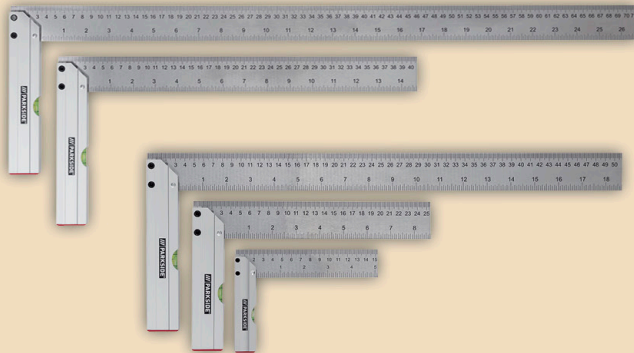

QBRICK®
SYSTEM

Mobilny warsztat

- wytrzymałe pokrywy z poliwęglanu
- zapięcia z poliamidu

* najniższa cena z 30 dni przed obniżką

51% TANIEJ

~~79,90*~~
39,-

1 zestaw

wózek na kółkach ze skrzyniami narzędziowymi oraz organizerem z przegródkami